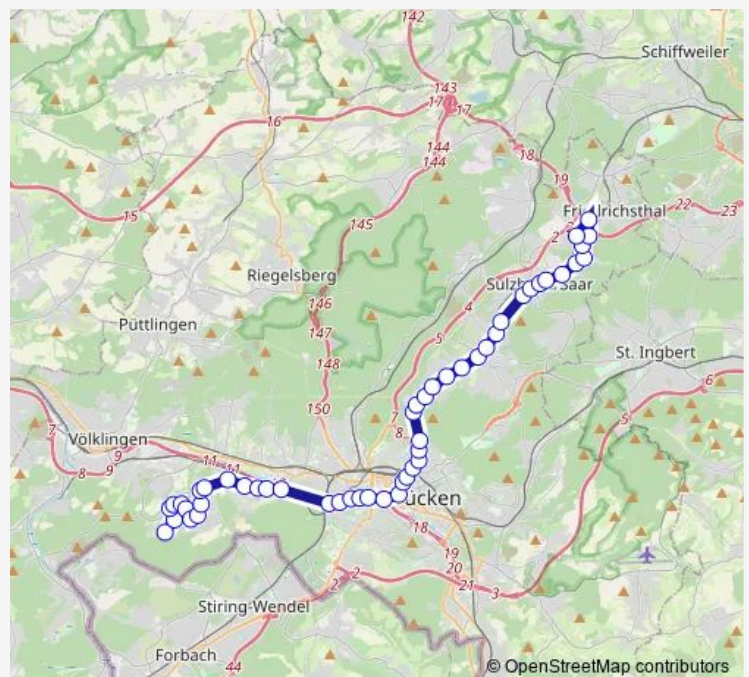

Willerbach, Gersweiler Saarbrücken

Messegelände, Saarbrücken

Richtweg, Saarbrücken

Betriebshof Saarbahn, Saarbrücken

HTW/Sws, Saarbrücken

Roonstr., Saarbrücken

Hansahaus/Ludwigskirche, Saarbrücken

Route schedule

Birkenweg, Klarenthal Saarbrücken — Skatezentrum, Altenwald Sulzbach

Monday 06:02-20:07

Tuesday 06:02-20:07

Wednesday 06:02-20:07

Thursday 06:02-20:07

Friday 06:02-20:07

Saturday 05:14-19:39

Sunday —

Route info

Direction: Birkenweg, Klarenthal Saarbrücken

Stops: 49

Trip Duration: 1 hour 6 min

103

BusMaps

Rathaus, Saarbrücken

Haus der Zukunft, Saarbrücken