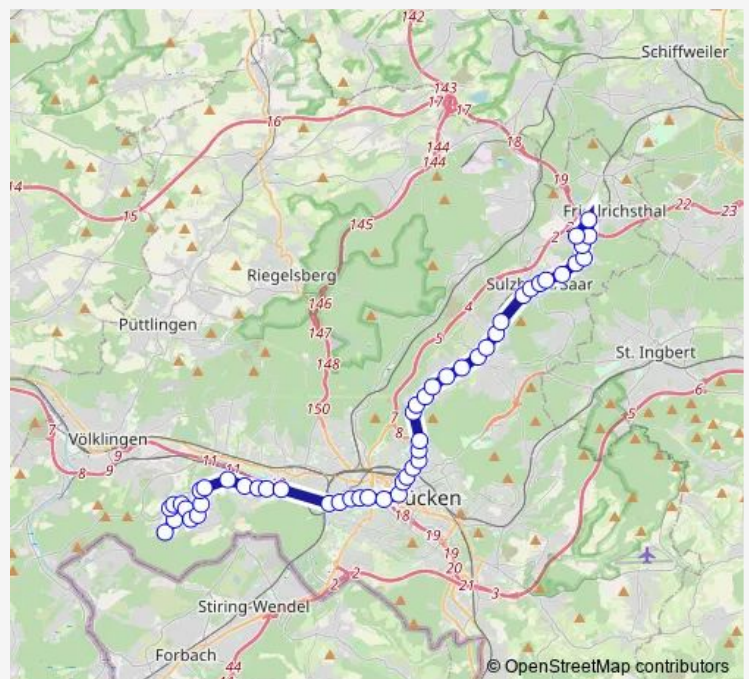

Willerbach, Gersweiler Saarbrücken

Messegelände, Saarbrücken

Richtweg, Saarbrücken

Betriebshof Saarbahn, Saarbrücken

HTW/Sws, Saarbrücken

Roonstr., Saarbrücken

Route schedule

Jägerpfad, Klarenthal Saarbrücken — Skatezentrum, Altenwald Sulzbach

Monday	04:47-00:35 ⁺¹
Tuesday	04:47-00:35 ⁺¹
Wednesday	04:47-00:35 ⁺¹
Thursday	04:47-00:35 ⁺¹
Friday	04:47-00:35 ⁺¹
Saturday	06:13-00:35 ⁺¹
Sunday	07:28-23:35

Route info

Direction: Jägerpfad, Klarenthal Saarbrücken

Stops: 50

Trip Duration: 1 hour 11 min

Hansahaus/Ludwigskirche, Saarbrücken

Rathaus, Saarbrücken

Haus der Zukunft, Saarbrücken

Brauerstr./Fernbusbahnhof, Saarbrücken

Hauptgüterbahnhof, Saarbrücken

Bauhaus, Saarbrücken