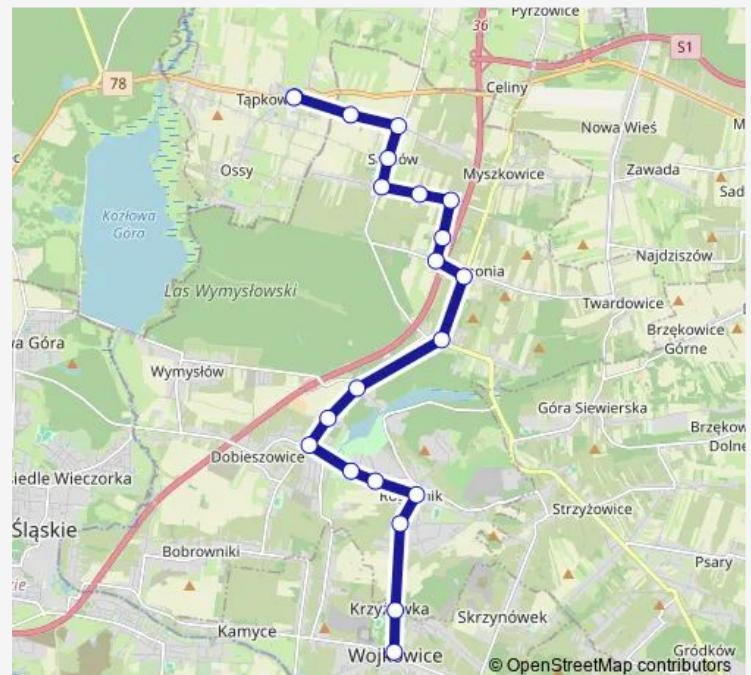

Direction

Wojkowice Park — Tąpkowice Szkoła

21 stops

[Open route schedule](#)

Wojkowice Park

Wojkowice Krzyżówka

Rogożnik Narutowicza

Rogożnik Szkoła

Tąpkowice Szkoła

Route schedule

Wojkowice Park — Tąpkowice Szkoła

Monday 07:57-13:50

Tuesday 07:57-13:50

Wednesday 07:57-13:50

Thursday 07:57-13:50

Friday 07:57-13:50

Saturday —

Sunday —

Route info

Direction: Wojkowice Park

Stops: 21

Trip Duration: 0 hour 33 min

103

Direction

Tapkowice Szkoła — Wojkowice Park

20 stops

[Open route schedule](#)

Tapkowice Szkoła

Podtapkowice [nż]

Podtapkowice Skrzyżowanie [nż]

Sączów Kościół

Sączów Remiza