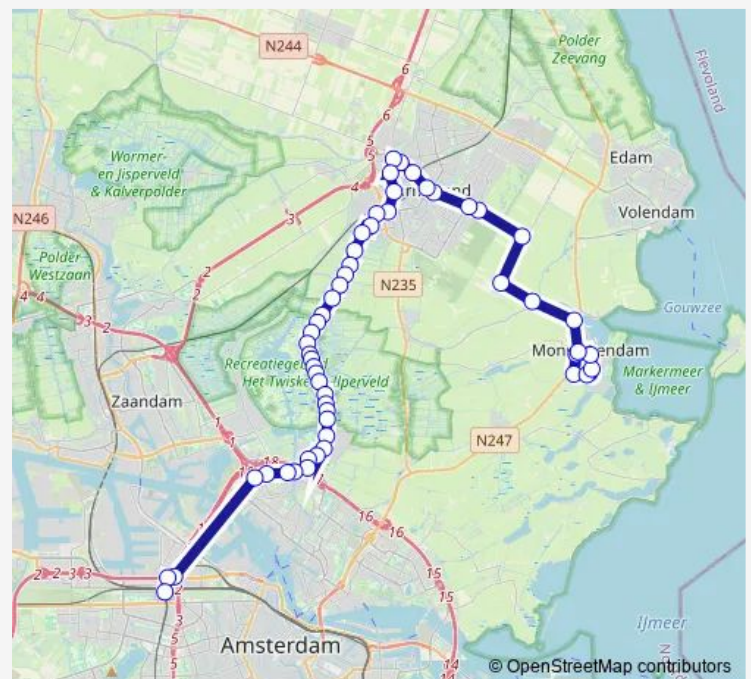

Landsmeer, Geijzenbreek

Landsmeer, Landsmeer Centrum

Landsmeer, Raadhuisstraat

Landsmeer, Noordeinde Nr 122

Landsmeer, Noordeinde Nr 78

Landsmeer, Noordeinde Nr 40

Landsmeer, Vermaning

Den Ijp, Nr 38

Den Ijp, Nr 68

Den Ijp, Nr 93

Den Ijp, Nr 107

Route schedule

Amsterdam, Station Sloterdijk — Monnickendam, Swaensborch

Monday	—
Tuesday	—
Wednesday	—
Thursday	—
Friday	06:59-19:48
Saturday	08:49-19:48
Sunday	08:49-19:48

Route info

Direction: Amsterdam, Station Sloterdijk

Stops: 56

Trip Duration: 1 hour 12 min

103 — Monnickendam via Purmerend - Amsterdam Sloterdijk

BusMaps

Den Iip, Nr 122

Den Iip, Nr 141