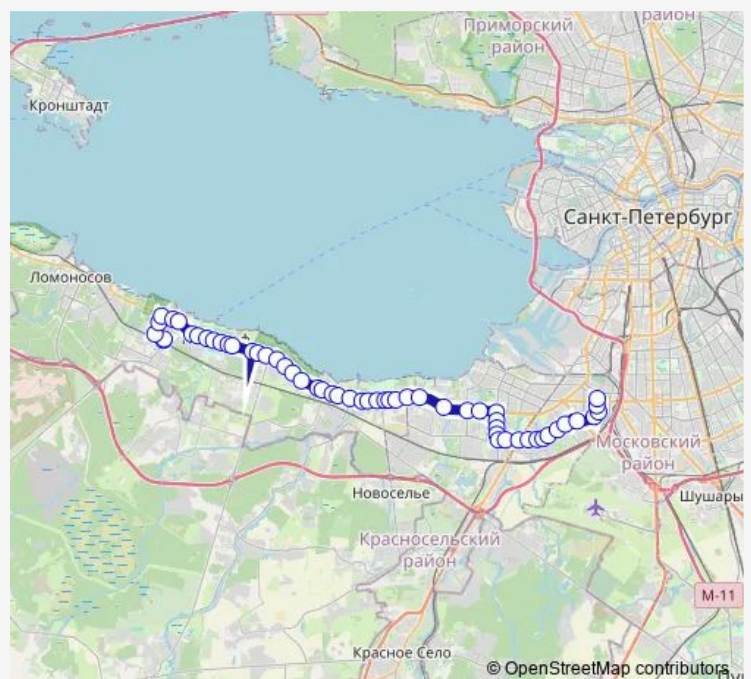

Петергофское шоссе, 43

Петергофское шоссе, угол ул. Пограничника  
Гарькавого

Железнодорожный Переезд

Route schedule

ст. Метро Ленинский пр. — ж.-д. ст. Старый Петергоф

Monday 06:00-00:33<sup>+1</sup>

Tuesday 06:00-00:33<sup>+1</sup>

Wednesday 06:00-00:33<sup>+1</sup>

Thursday 06:00-00:33<sup>+1</sup>

Friday 06:00-00:33<sup>+1</sup>

Saturday 06:00-00:38<sup>+1</sup>

Sunday 06:00-00:38<sup>+1</sup>

Route info

Direction: ст. Метро Ленинский пр.

Stops: 54

Trip Duration: 1 hour 14 min

103 — ж.-д. Станция Старый Петергоф - Станция  
Метро Ленинский проспект

Санкт-Петербургское шоссе, Спортивный Комплекс  
Атлантика

пр. Будённого

Гма им. Адмирала с.О. Макарова

## Route info

Direction: ж.-д. ст. Старый Петергоф

Stops: 55

Trip Duration: 1 hour 15 min

Фронтальная ул.

Орловский Пруд

Почтовый пер.

Константиновский Дворец