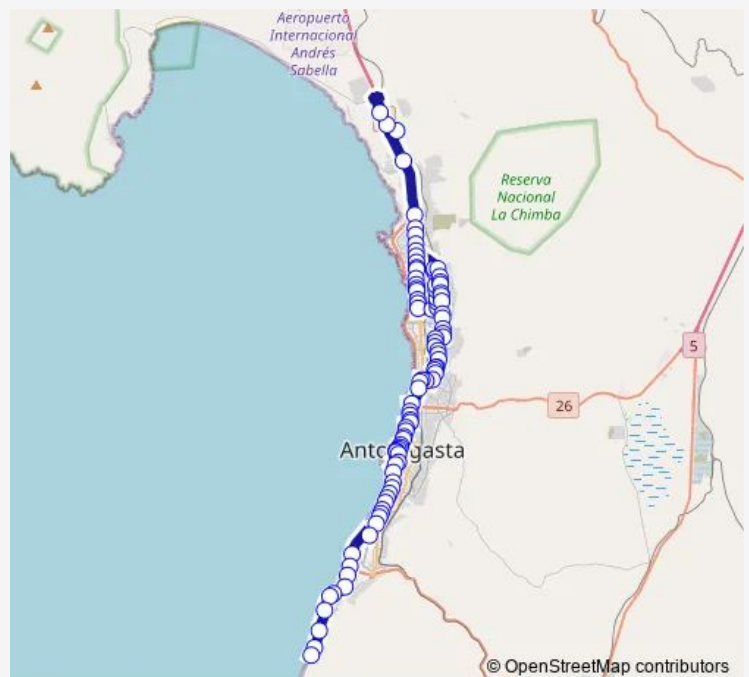

Juan Bolívar / El Roble

Route schedule

Av El Coihue / Terminal 103 — Avenida Jaime Guzmán / Baltazar Leighton

Monday 06:00-20:53

Tuesday 06:00-20:53

Wednesday 06:00-20:53

Thursday 06:00-20:53

Friday 06:00-20:53

Saturday 07:00-19:56

Sunday 07:30-19:54

Route info

Direction: Av El Coihue / Terminal 103

Stops: 93

Trip Duration: 3 hour 25 min

103 — Av. Jaime Guzmán Errazuriz - El Coigue

Huamachuco / Río Doñihue

Huamachuco / El Abra

Huamachuco / Julio Montt Salamanca

Juan Orione, 896

Huamachuco / Río Teno

Huamachuco / Félix García

Huamachuco / Los Nitratos

Av. General Bonilla / Félix García

General Oscar Bonilla / Mamiña