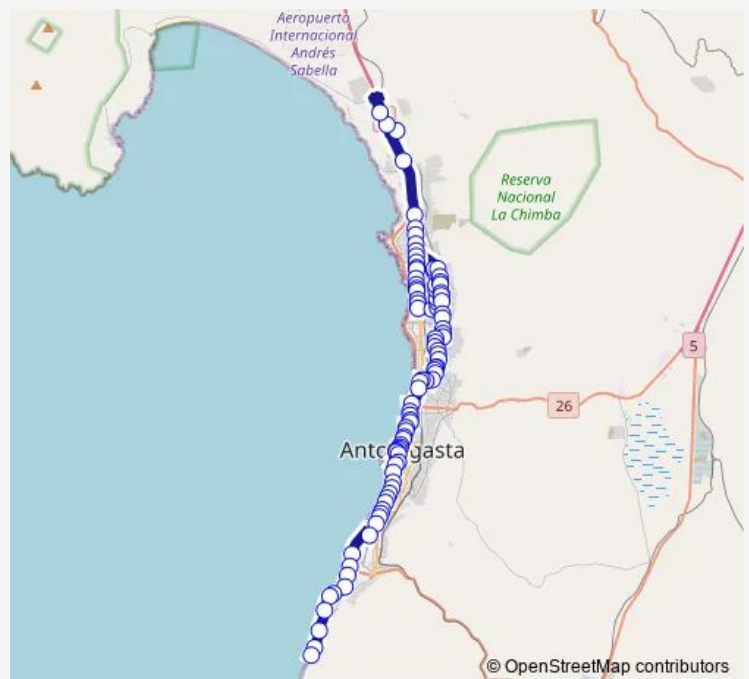

**Direction**

Avenida Jaime Guzmán / Baltazar Leighton — Av El Coihue / Terminal 103

98 stops

[Open route schedule](#)

- Avenida Jaime Guzmán / Baltazar Leighton
- Av. Jaime Guzmán Errázuriz / Av. Agustín Samsó Sivori
- Jaime Guzmán Errázuriz
- Avenida Jaime Guzmán Errázuriz
- Travesía de Coloso / Subida del Desierto
- Universidad de Chile / Acceso Campus Coloso
- Universidad de Chile / Universidad de Antofagasta
- Avenida Ejército / Avenida Cerro Paranal
- República de Croacia / Regimiento Reforzado
- República de Croacia / Cuartel General I del Ejercito
- Angamos / García Lorca
- Angamos / Eusebio Lillo
- Angamos / Mariano Latorre
- Angamos / Pedro Prado
- Rebeca Matte
- Angamos / Nicanor Plaza
- Angamos / Los Inmigrantes
- Angamos / Talca
- Angamos / General José Manuel Borgoño
- Angamos / Avelino Contardo
- Avenida Angamos / Antonio Poupín

Route schedule

Avenida Jaime Guzmán / Baltazar Leighton — Av El Coihue / Terminal 103

Monday	06:00-20:53
Tuesday	06:00-20:53
Wednesday	06:00-20:53
Thursday	06:00-20:53
Friday	06:00-20:53
Saturday	07:00-19:56
Sunday	07:30-19:54

Route info

Direction: Avenida Jaime Guzmán / Baltazar Leighton

Stops: 98

Trip Duration: 3 hour 21 min

103 — Av. Jaime Guzmán Errazuriz - El Coigue

Liber Bernardo O'Higgins / General José Velásquez

Liber Bernardo O'Higgins