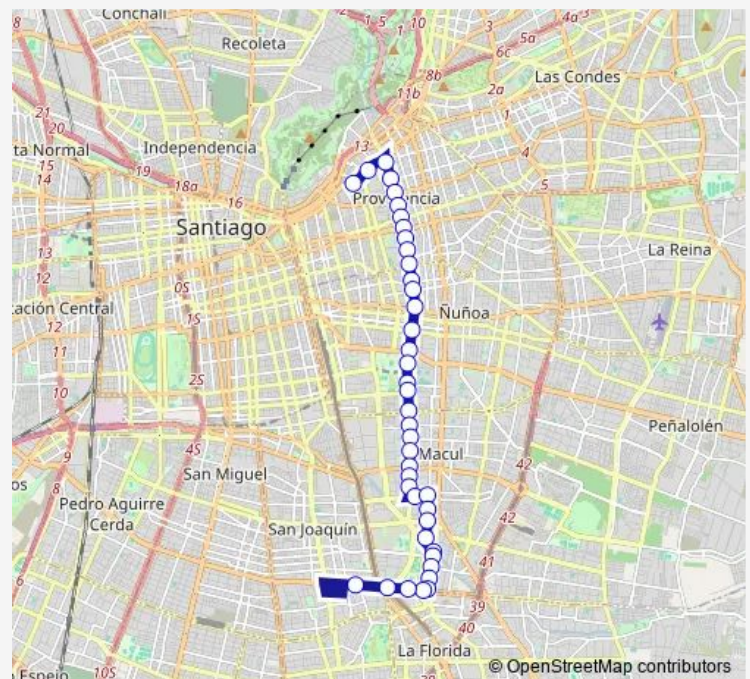

Saturday 00:00

Sunday 00:00

Route info

Direction: PC1-Parada 3 / (M) Manuel Montt

Stops: 40

Trip Duration: 0 hour 46 min

103 — Providencia - San Joaquín

Pd16-Av. Pedro De Valdivia / Esq. Los Olmos

Pd17-Av. Pedro De Valdivia / Esq. Los Plátanos

Pd18-Av. Pedro De Valdivia / Esq. Avenida Quilín

Pd1636-Av. Pedro De Valdivia / Esq. Los Industriales

Pd19-Av. Pedro De Valdivia / Esq. Coipué

Pd20-Av. Escuela Agrícola / Esq. Vía Láctea