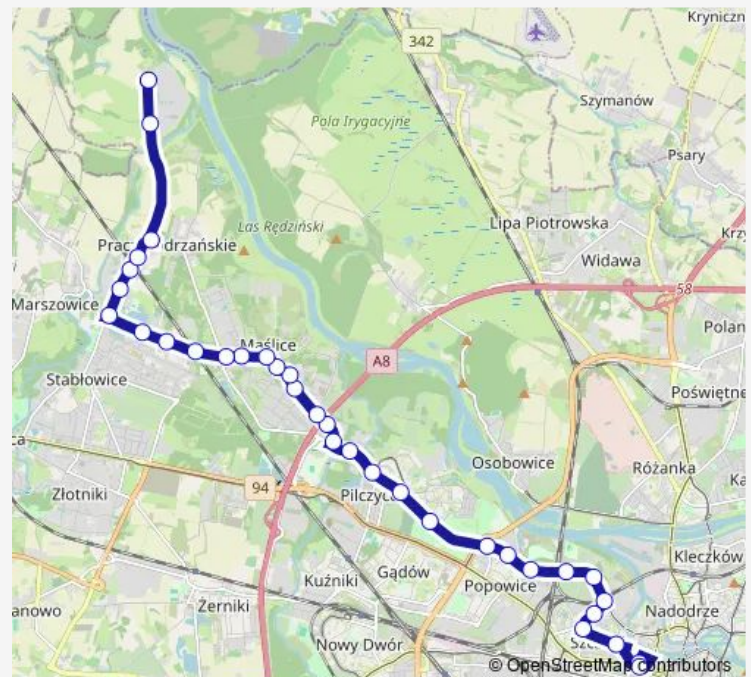

Saturday —

Sunday —

Route info

Direction: Pracze Odrzańskie

Stops: 25

Trip Duration: 0 hour 33 min

103

most Milenijny

Obornicka (Obwodnica)

Irysowa

Zajezdnia Obornicka

Direction

Zajezdnia Obornicka — Janówek

28 stops

[Open route schedule](#)

Zajezdnia Obornicka

Irysowa

Obornicka (Obwodnica)

most Milenijny

Milenijna (Hala Orbita)

Kolista

Modra

Górnicza

Dworska