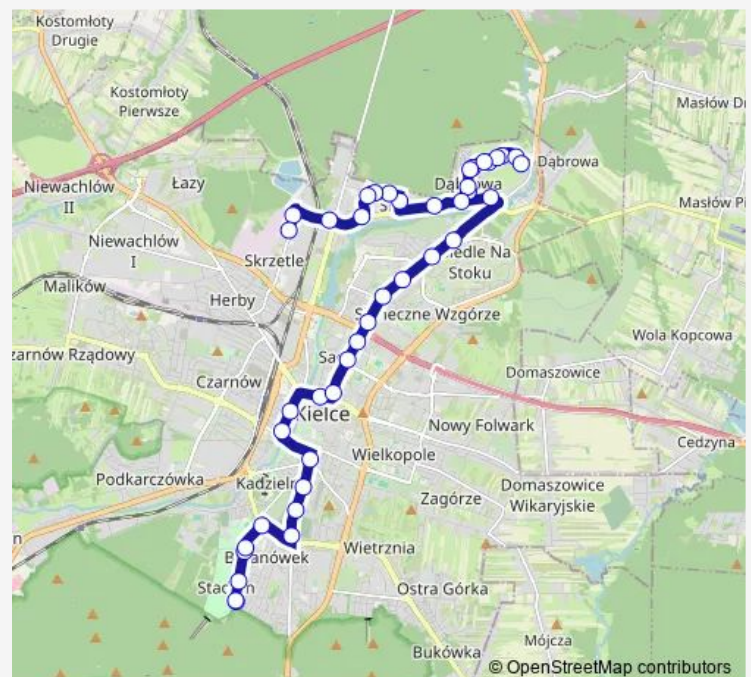

Warszawska / Sikorskiego

Route schedule

Na Stadion — Olszewskiego I

Monday 03:53-21:58

Tuesday 03:53-21:58

Wednesday 03:53-21:58

Thursday 03:53-21:58

Friday 03:53-21:58

Saturday 04:34-21:58

Sunday 04:34-21:12

Route info

Direction: Na Stadion

Stops: 42

Trip Duration: 0 hour 50 min

Witosa os. Dąbrowa

Wincentego z Kielc I

Wincentego z Kielc li

Os. Dąbrowa / Smuglewicza

Os. Dąbrowa li

Os. Dąbrowa

Os. Dąbrowa pętla

Os. Dąbrowa li

Os. Dąbrowa / Smuglewicza

Wincentego z Kielc li