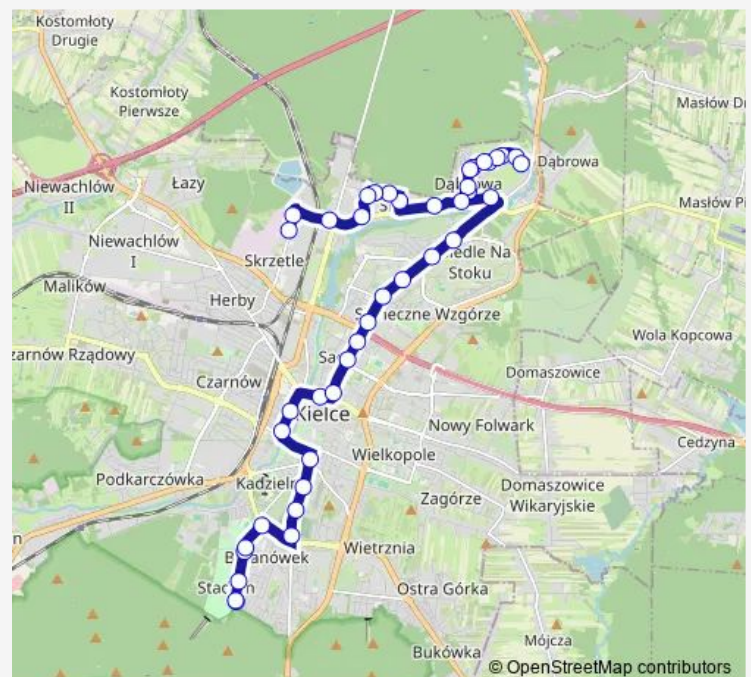

Warszawska / Sikorskiego

Route schedule

Na Stadion — Olszewskiego I

Monday 03:53-21:58

Tuesday 03:53-21:58

Wednesday 03:53-21:58

Thursday 03:53-21:58

Friday 03:53-21:58

Saturday 04:34-21:58

Sunday 04:34-21:12

Route info

Direction: Na Stadion

Stops: 42

Trip Duration: 0 hour 45 min

Witosa os. Dąbrowa

Wincentego z Kielc I

Wincentego z Kielc li

Os. Dąbrowa / Smuglewicza

Os. Dąbrowa li

Os. Dąbrowa

Os. Dąbrowa pętla

Os. Dąbrowa li

Os. Dąbrowa / Smuglewicza

Wincentego z Kielc li

Sunday 05:18-20:21

Route info

Direction: Olszewskiego I

Stops: 42

Trip Duration: 0 hour 48 min

Warszawska os. Szydłówek

Warszawska os. Bocianek

Warszawska os. Sady