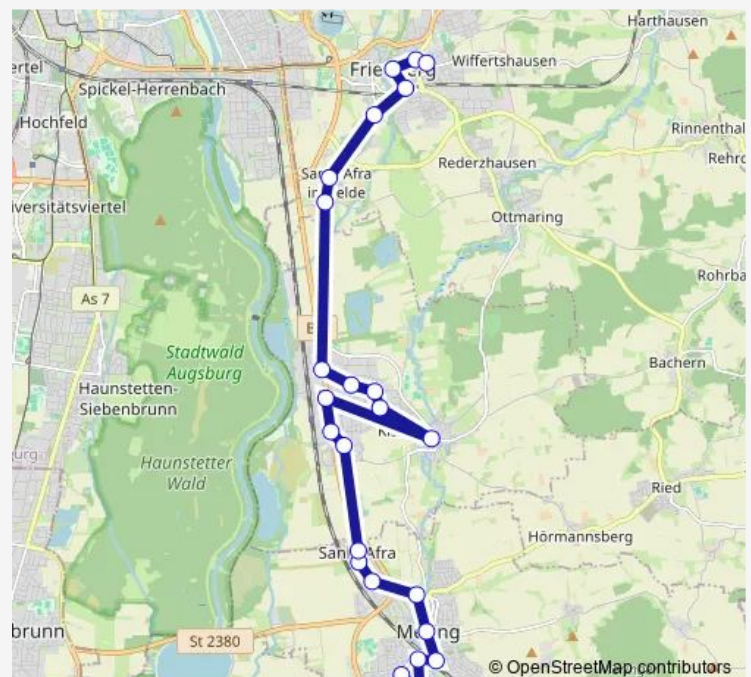

Kissing, Schulstraße

Kissing, Ost

Kissing, Kalkofenstraße

Mering Sankt Afra, Marienplatz

Mering, Sankt Afra Afrastraße

Mering, Sankt Afra Gewerbegebiet

Mering, Schulzentrum

Route schedule

Route info

Direction: Friedberg, Realschule

Stops: 19

Trip Duration: 0 hour 37 min

Direction

Friedberg, Siedlung Lindenau Nr.5 — Friedberg, Stadthalle

7 stops

[Open route schedule](#)

Friedberg, Siedlung Lindenau Nr.5

Friedberg, Lechfeldstraße

Friedberg, Afrastraße Lew

Friedberg, Grundschule Süd

Friedberg, Stadthalle

Friedberg, Realschule

Friedberg, Stadthalle

Route schedule

Route info

Direction: Friedberg, Siedlung Lindenau Nr.5

Stops: 7

Trip Duration: 0 hour 19 min

Direction

Friedberg, Realschule — Mering, Schulzentrum

15 stops

[Open route schedule](#)