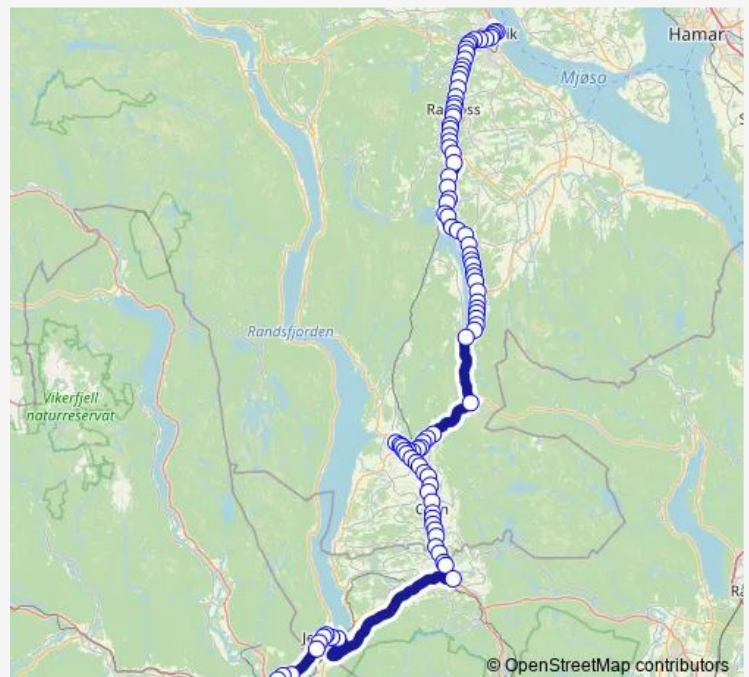

Route schedule

Brandbu skystasjon — Gjøvik skystasjon

Monday	07:20
Tuesday	07:20
Wednesday	07:20
Thursday	07:20
Friday	07:20
Saturday	—
Sunday	—

Route info

Direction: Brandbu skystasjon

Stops: 67

Trip Duration: 1 hour 14 min

■ 103 — Lillehammer-Gjøvik-Hønefoss

Lauvbakken

Bjørnsgård

Bjørnerud

Nordre Bjørnerudsvea

Skinnervika

Blili

Thune skole