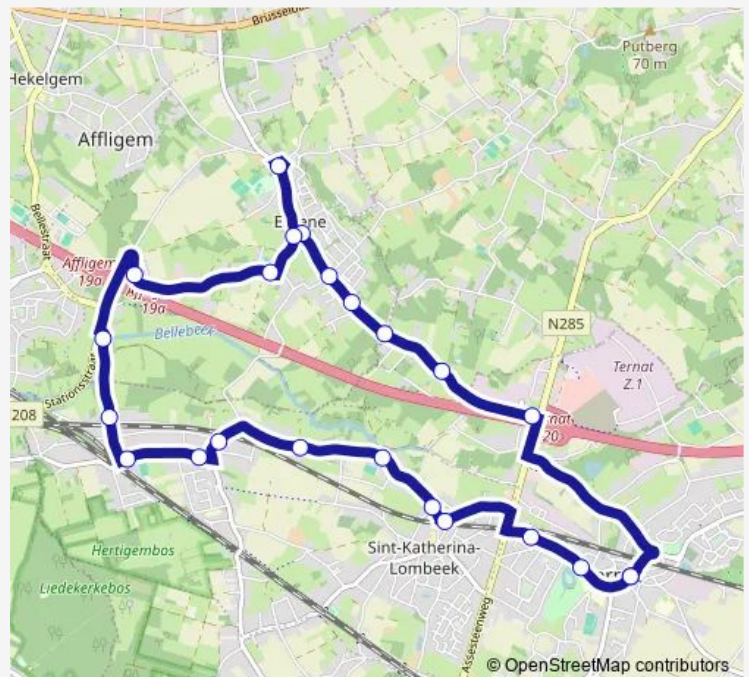

### Route schedule

Ternat Markt — Ternat Opalfene

Monday	—
Tuesday	—
Wednesday	—
Thursday	11:30
Friday	—
Saturday	—
Sunday	—

### Route info

Direction: Ternat Markt

Stops: 21

Trip Duration: 0 hour 31 min

103 — naar de markt in Ternat

## Direction

Ternat Markt — Ternat Markt

21 stops

[Open route schedule](#)

Ternat Markt

Ternat Park Kruikenburg

Ternat Station

Sint-Katherina-Lombeek Spoorweg

## Route info

Direction: Ternat Markt

Stops: 21

Trip Duration: 0 hour 30 min