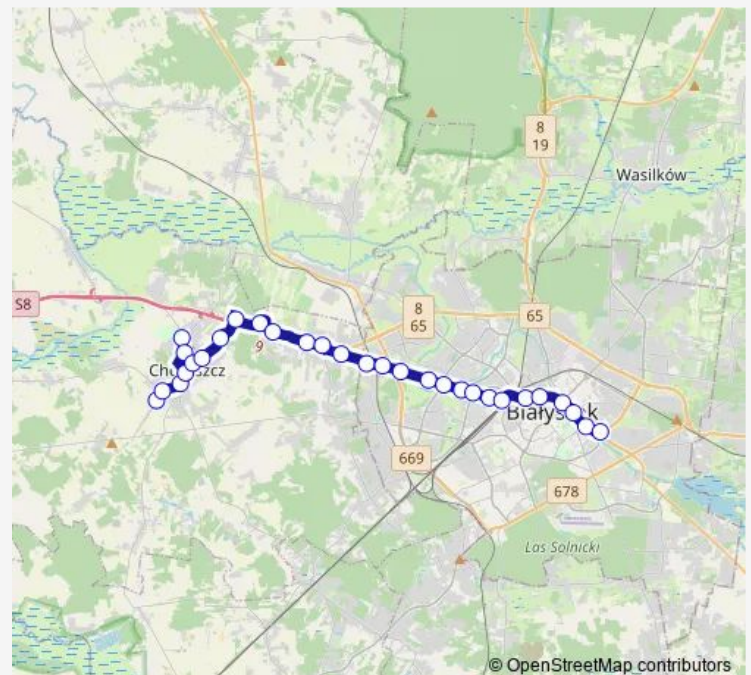

al. Jana Pawła II/Centrum Handlowe(602)

Route schedule

Choroszcz/Cmentarz(937) — Piastowska/Pętla (Z)(104)

Monday 04:32-23:28

Tuesday 04:40-23:28

Wednesday 04:40-23:28

Thursday 04:40-23:28

Friday 04:40-23:28

Saturday 04:17-23:27

Sunday 04:32-23:17

Route info

Direction: Choroszcz/Cmentarz(937)

Stops: 30

Trip Duration: 0 hour 51 min

Zwycięstwa/Hetmańska(594)

Zwycięstwa/WSE(595)

Kolejowa/Dworzec PKP(159)

al. Piłsudskiego/pl. Niepodległości(301)

al. Piłsudskiego/Częstochowska(302)

al. Piłsudskiego/Sienkiewicza(303)

Branickiego/Teatr(061)

Branickiego/Świętojańska(062)

Piastowska/Pętla (Z)(104)

Direction

Piastowska/Pętla (Z)(104) — Choroszcz/Cmentarz(937)

30 stops

[Open route schedule](#)

Piastowska/Pętla (Z)(104)

Branickiego/Automobilklub(069)

Branickiego/Urząd Miejski(996)

al. Piłsudskiego/Kościelna(990)