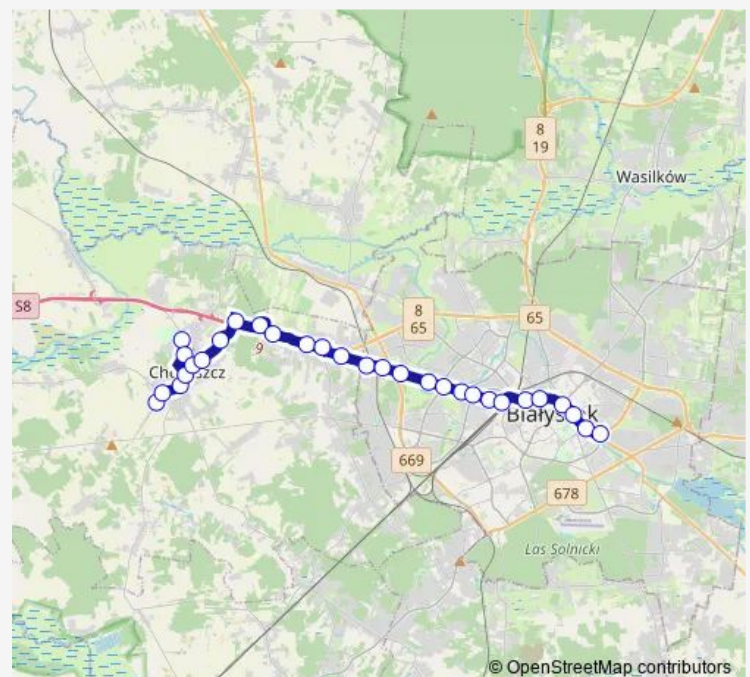

Łyski(861)

Porosły/Kolonia(809)

Porosły/Stacja Paliw(862)

Elewatorska(082)

al. Jana Pawła II/Hotelowa(591)

al. Jana Pawła II/al. Niepodległości(605)

al. Jana Pawła II/Biawar(592)

al. Jana Pawła II/Rzeka Biała(593)

### Route schedule

Choroszcz/Cmentarz(937) — Piastowska/Pętla (Z)(104)

Monday 04:40-23:28

Tuesday 04:40-23:28

Wednesday 04:40-23:28

Thursday 04:40-23:28

Friday 04:40-23:28

Saturday 04:17-23:27

### Route info

Direction: Choroszcz/Cmentarz(937)

Stops: 30

Trip Duration: 0 hour 52 min

Zwycięstwa/Hetmańska(594)

Zwycięstwa/WSE(595)

Kolejowa/Dworzec PKP(159)

al. Piłsudskiego/pl. Niepodległości(301)