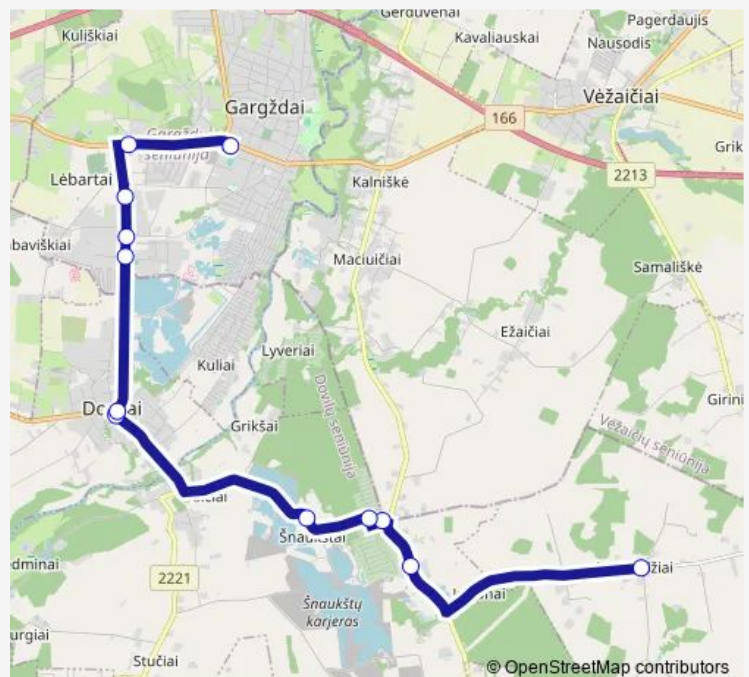

Maciuičiai

Ryto g.

Laisvės st.

Jurjonų st.

Medsėdžiai

### Route info

Direction: Gargždų As

Stops: 9

Trip Duration: 0 hour 19 min

## Direction

Medsėdžiai — Gargždų As

12 stops

[Open route schedule](#)

Medsėdžiai

Jurjonų st.

Laisvės st.

Agluonos st.

## Route info

Direction: Medsėdžiai

Stops: 12

Trip Duration: 0 hour 25 min