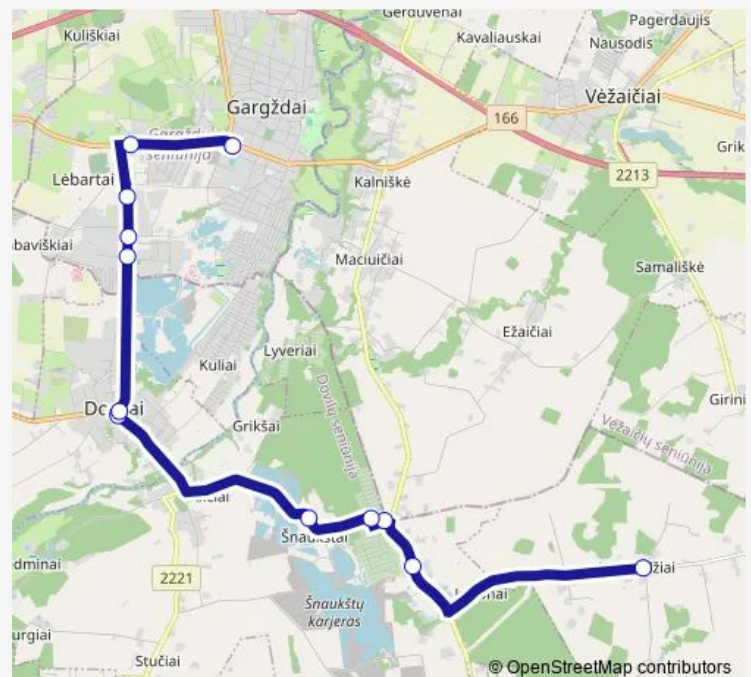

Thursday

—

Friday

06:50

Saturday

—

Sunday

—

### Route info

Direction: Gargždų As

Stops: 9

Trip Duration: 0 hour 19 min

## Direction

Medsėdžiai — Gargždų As

12 stops

[Open route schedule](#)

Medsėdžiai

Jurjonų st.

Laisvės st.

Agluonos st.

## Route info

Direction: Medsėdžiai

Stops: 12

Trip Duration: 0 hour 25 min