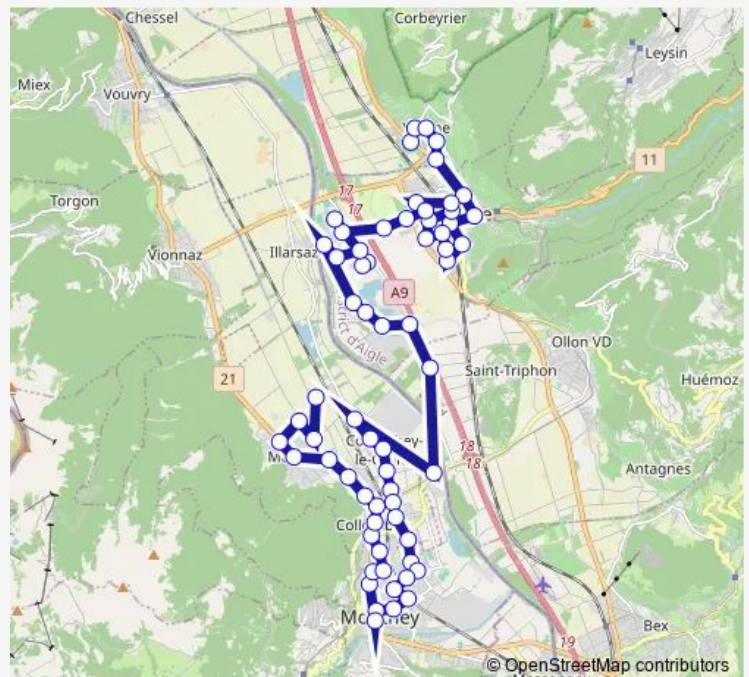

### Route schedule

Monthey, gare Cff — Yvorne, anc. poste

Monday 06:14-19:14

Tuesday 06:14-19:14

Wednesday 06:14-19:14

Thursday 06:14-19:14

Friday 06:14-19:14

Saturday —

### Route info

Direction: Monthey, gare Cff

Stops: 32

Trip Duration: 0 hour 39 min

103

BusMaps

Aigle, Golf

Aigle, Pautex

Aigle, Dents-du-Midi

Aigle, gare

Aigle, place du Marché

Aigle, Les Glariers

Yverne, Socrettaz

Yverne, Clos de l'Ombren

Yverne, Les Rennauds

Yverne, Le Torrent