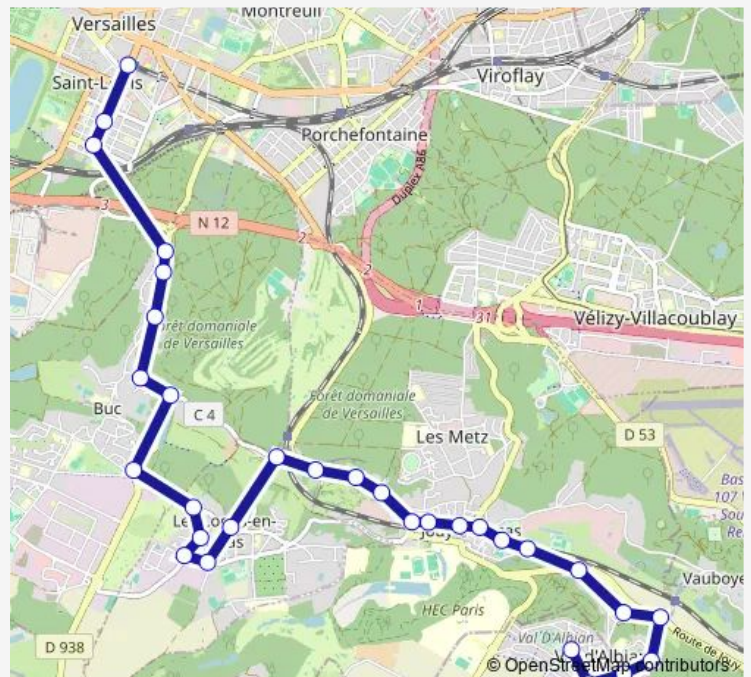

Direction

Val d'Albian Villeras — Gare Rive Gauche

32 stops

[Open route schedule](#)

Val d'Albian Villeras

Val d'Albian Ecoles

Ronsard

Parc de Diane

Zone d'Activités

Route schedule

Val d'Albian Villeras — Gare Rive Gauche

Monday	—
Tuesday	—
Wednesday	07:17
Thursday	07:17
Friday	07:17
Saturday	—
Sunday	—

Route info

Direction: Val d'Albian Villeras

Stops: 32

Trip Duration: 0 hour 47 min

Central Ptt

Les Loges Eglise

La Logeraie

Blériot

Arcades

Ville

Genevrière

Sente du Haras

ZAC Cerf Volant

Pont Saint-Martin

Gare Rive Gauche

Direction

Versailles Gare Rive Gauche — Val d'Albian Villeras

31 stops

[Open route schedule](#)