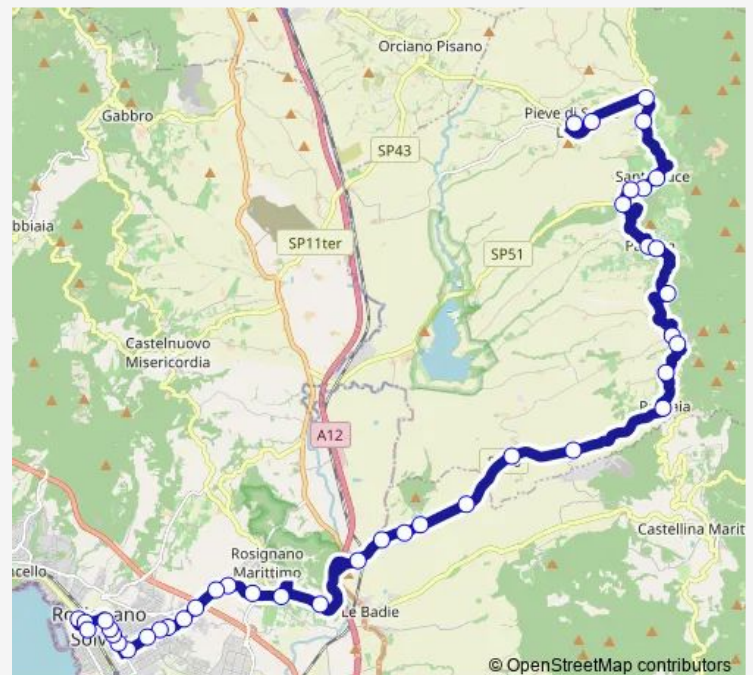

### Direction

P.Zza Musselburgh — Pieve S. Luce

39 stops

[Open route schedule](#)

- P.Zza Musselburgh
- Rosignano Solvay Coop
- V. Berti Mantellassi
- V.Allende, V.Amendola
- V. Allende, V. Bandiera
- V.Allende, V.Pisacane
- V. Repubblica Stadio
- V. Repubblica Iti
- V. Repubblica 5 Strade
- V.Repubblica, V.Belli
- V. Repubblica 126
- V. Repubblica, V. Cava
- Località Cerbonche
- V. Repubblica Loc. Gallina
- Cimitero Di Rosignano M.Mo
- Località Grotti
- Pianacce
- V. Emilia Bivio Pomaia
- Vic
- Poggiberna X Pomaia
- Macelleria Df

### Route schedule

P.Zza Musselburgh — Pieve S. Luce

Monday	06:40-19:23
Tuesday	07:23-19:23
Wednesday	07:23-19:23
Thursday	07:23-19:23
Friday	06:40-19:23
Saturday	06:40-19:23
Sunday	06:40-17:50

### Route info

Direction: P.Zza Musselburgh

Stops: 39

Trip Duration: 0 hour 42 min

Scuole Val Di Perga

Cave 2 Km 27

Cave 1 S.P. 60

Pomaia

## Route info

Direction: Pieve S. Luce

Stops: 40

Trip Duration: 0 hour 45 min

Località Gallina

V.Repubblica Loc. Cerbonche

V. Repubblica, V. Cava

V. Repubblica 35