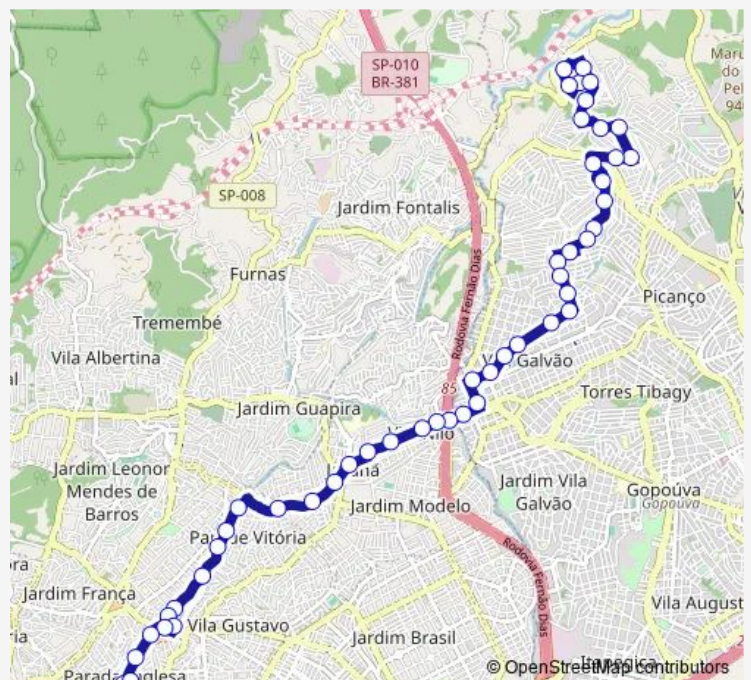

R. Jose Aureliano de Andrade 41 Guarulhos - SP Brazil

**Route schedule**

Rua Natalina de Melo Gouveia Norkivicius 656-686 — Terminal do Metro Parada Inglesa - Avenida Luiz Dumont Villares 1722-1846

Monday	00:10-23:15
Tuesday	00:10-23:15
Wednesday	00:10-23:15
Thursday	00:10-23:15
Friday	00:10-23:15
Saturday	05:00-23:50
Sunday	05:00-23:50

**Route info**

Direction: Rua Natalina de Melo Gouveia Norkivicius 656-686

Stops: 49

Trip Duration: 0 hour 50 min

R. Geraldo Augusto da Silva 350 - Parque Continental I  
Guarulhos - SP 07077-065 Brazil

Av. Saule Pagnonceli 398-586 - Jardim Rosa de Franca  
Guarulhos - SP 07081-170 Brasil - Picanco Guarulhos -  
SP 07081-280 Brazil

## Route info

Direction: Terminal do Metro Parada Inglesa - Avenida Luiz Dumont Villares 1722-1846

Stops: 35

Trip Duration: 0 hour 50 min

Rua Sao Mauricio 116

Rua dos Coqueiros 74

Av. Sao Luiz 334-360 - Vila Rosalia Guarulhos - SP Brasil  
- Vila Galvao Guarulhos - SP 07072-001 Brasil