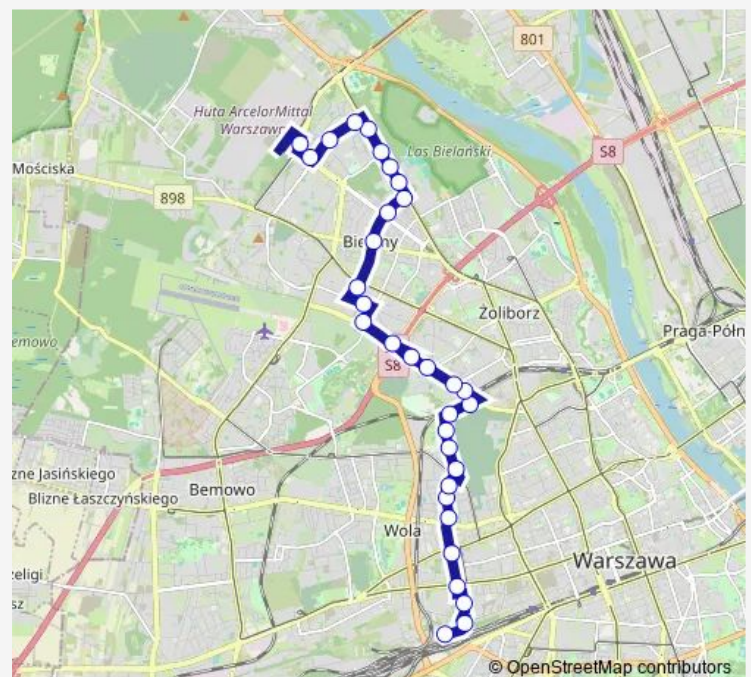

Thursday 04:35-23:07

Friday 04:35-23:07

Saturday 04:35-23:07

Sunday 04:35-23:07

Route info

Direction: Metro Młociny

Stops: 32

Trip Duration: 0 hour 42 min

103 — Metro Młociny – Dw. Zachodni (Tunelowa)

BusMaps

Powązki-VI Brama

Ostroroga

Sołtyka

Pl. Pole Elekcyjne

Grenady

Płocka-Szpital

Metro Płocka

Szpital Wolski

Bryłowska

Kolejowa

Dw. Zachodni (Tunelowa)

Direction

Dw. Zachodni (Tunelowa) — Metro Młociny

32 stops

Friday 04:24-23:24

Saturday 04:24-23:24

Sunday 04:24-23:24

Route info

Direction: Dw. Zachodni (Tunelowa)

Stops: 32

Trip Duration: 0 hour 36 min

Szpital Bielański