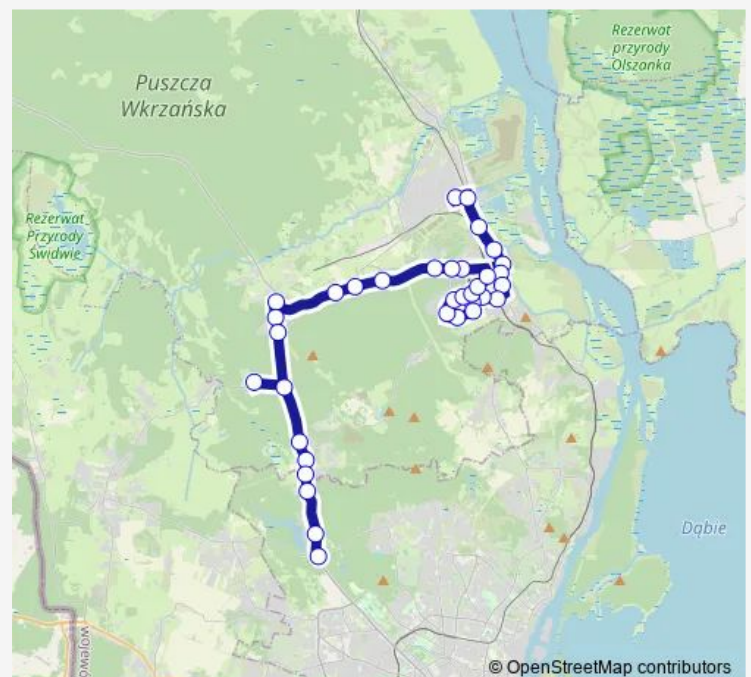

Police Tanowska Szkoła 32

Route schedule

Police Zakłady Chemiczne 12 — Głębokie 41

Monday 04:15-22:21

Tuesday 04:15-22:21

Wednesday 04:15-22:21

Thursday 04:15-22:21

Friday 04:15-22:21

Saturday 04:32-22:21

Sunday 04:32-22:21

Route info

Direction: Police Zakłady Chemiczne 12

Stops: 35

Trip Duration: 0 hour 52 min

Trzeszczyn 11

Trzeszczyn Pomnik nż 11

Tuesday 08:12-23:18

Wednesday 08:12-23:18

Thursday 08:12-23:18

Friday 08:12-23:18

Saturday 05:58-23:18

Sunday 05:58-23:18

Route info

Direction: Głębokie 41