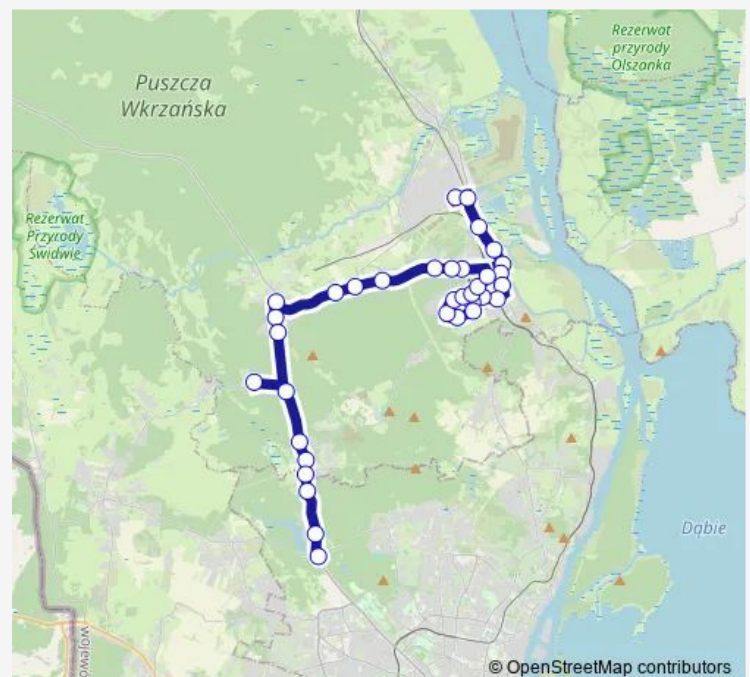

Saturday 04:32-22:21

Sunday 04:32-22:21

Route info

Direction: Police Zakłady Chemiczne 12

Stops: 35

Trip Duration: 0 hour 52 min

Trzeszczyn 11

Trzeszczyn Pomnik nż 11

Tuesday 08:12-23:18

Wednesday 06:25-23:18

Thursday 08:12-23:18

Friday 08:12-23:18

Saturday 05:58-23:18

Sunday 05:58-23:18

Route info

Direction: Głębokie 41