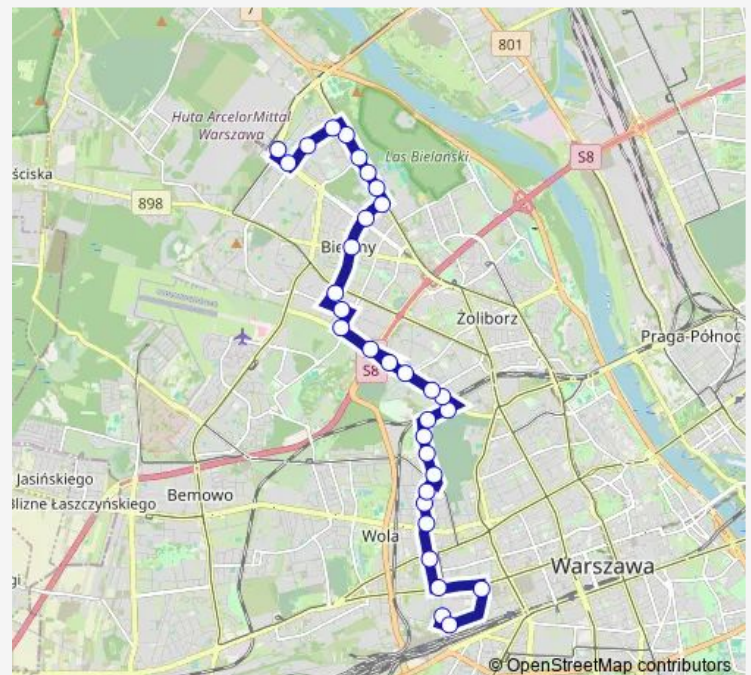

Las Bielański 01

UKSW 01

Szpital Bielański 01

Twardowska 01

AWF 05

Metro Stare Bielany 03

Bielany-Ratusz 03

Piaski 07

Saturday 04:35-23:07

Sunday 04:35-23:07

Route info

Direction: Metro Młociny 01

Stops: 30

Trip Duration: 0 hour 43 min

Powązki-VI Brama 01

Ostroroga 01

Sołtyka 01

Pl. Pole Elekcyjne 05

Grenady 01

Płocka-Szpital 03

Metro Płocka 05

Szpital Wolski 05

Bryłowska 01

Direction