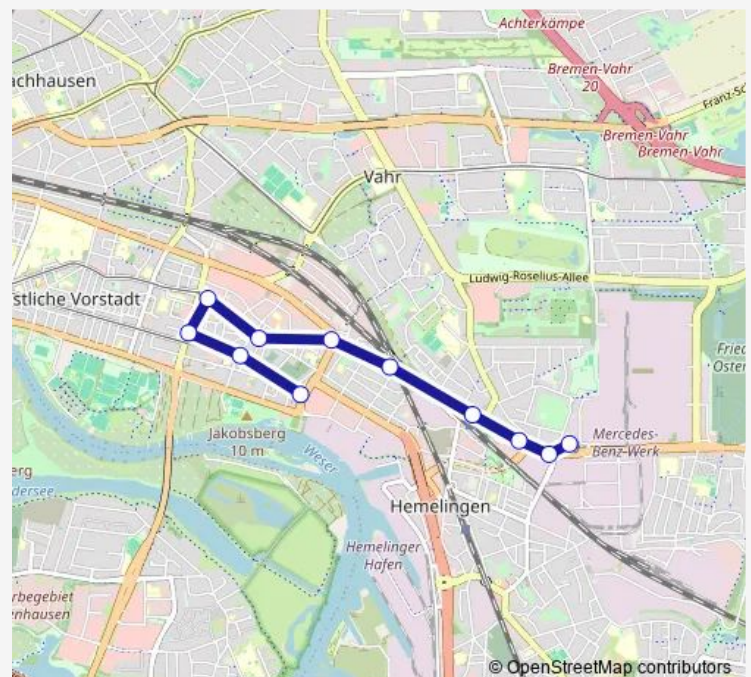

Bremen Georg-Bitter-Straße

Bremen Bennigsenstraße

Bremen Ludwig-Quidde-Straße

Bremen Malerstraße

Bremen Föhrenstraße

Bremen Bahnhof Sebaldsbrück

Bremen Trinidadstraße

Bremen Schloßparkstraße

Saturday 00:20-00:50

Sunday 00:20-00:50

Route info

Direction: Bremen Weserwehr

Stops: 11

Trip Duration: 0 hour 14 min

■ 2E

Direction

Bremen Weserwehr — Bremen Sebaldsbrück (Bus+Tram)

11 stops

[Open route schedule](#)

Bremen Weserwehr

Bremen Hohwisch

Bremen Georg-Bitter-Straße

Bremen Bennigsenstraße

Bremen Ludwig-Quidde-Straße

Monday 20:13-20:42

Tuesday 14:13-20:42

Wednesday 20:13-20:42

Thursday 20:13-20:42

Friday 20:13-20:42

Saturday 19:13-19:42

Sunday —

Route info