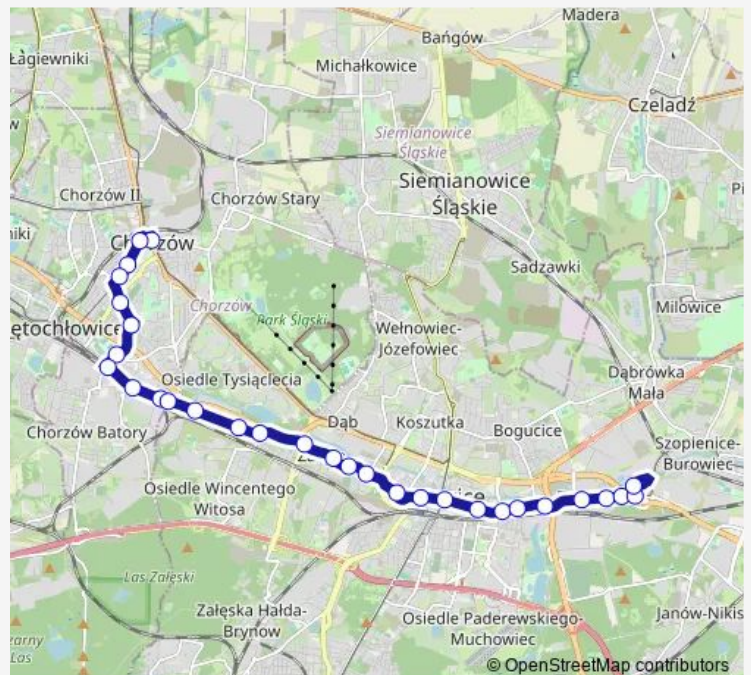

Tram T20 Zawodzie Zajezdnia - Chorzów Rynek

[Go to website](#)

**Direction**

Chorzów Rynek — Stroszek Zajezdnia

27 stops

[Open route schedule](#)

- Chorzów Rynek
- Chorzów Muzeum Hutnictwa
- Chorzów Nowa
- Chorzów Polna
- granica Byto - Chor (Łagiewniki)
- Łagiewniki Zajezdnia
- Łagiewniki Media-Markt
- Łagiewniki Cmentarz
- Bytom Arki Bożka
- Bytom Park Mickiewicza
- Bytom Teatr Tańca-Rozbark
- Rozbark Siemianowicka
- Bytom Głęboka
- Bytom Plac Sikorskiego
- Bytom Sąd
- Bytom Urząd Miasta
- Bytom Olimpijska
- Bytom Piłkarska nż
- Bytom Odrzańska nż
- Dąbrowa Miejska Węglowa nż
- Dąbrowa Miejska Leśna

Route schedule

Chorzów Rynek — Stroszek Zajezdnia

Monday	—
Tuesday	—
Wednesday	—
Thursday	17:53-00:37 <sup>+1</sup>
Friday	—
Saturday	—
Sunday	—

Route info

Direction: Chorzów Rynek

Stops: 27

Trip Duration: 0 hour 39 min

T20 — Zawodzie Zajezdnia - Chorzów Rynek

Dąbrowa Miejska Centrum Handlowe

Stroszek Kopalnia

Stroszek Plac Żeromskiego

Stroszek Targowisko

Stroszek Osiedle

Stroszek Zajezdnia

## Direction

Chorzów Rynek — Zawodzie Zajezdnia Dysp. [tech]

30 stops

[Open route schedule](#)

Chorzów Rynek

Chorzów Dworcowa

Chorzów Żeromskiego

Chorzów Kościół św. Jadwigi