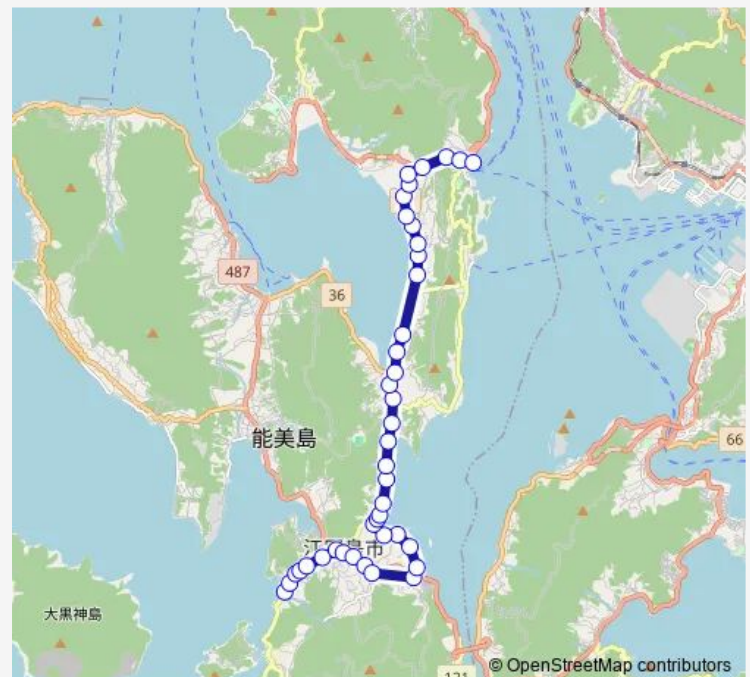

Saturday 08:56-13:35

Sunday 08:56-13:35

Route info

Direction: 須野本

Stops: 41

Trip Duration: 0 hour 44 min

■ 須野本・大君・小用

楠田