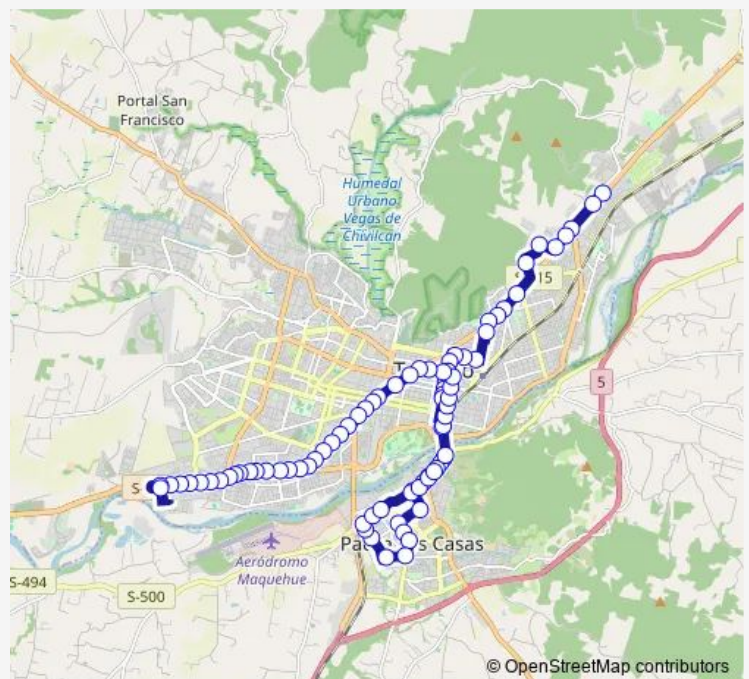

### Route schedule

Rudencio Ortega / UC Campus Norte — Manuel Recabarren / Miguel Faraday - Sur

Monday 06:00-22:00

Tuesday 06:00-22:00

Wednesday 06:00-22:00

Thursday 06:00-22:00

Friday 06:00-22:00

Saturday 06:00-22:00

### Route info

Direction: Rudencio Ortega / UC Campus Norte

Stops: 82

Trip Duration: 2 hour 15 min

10 A — Sta. E. de Maipo - Camino a Cajón

General Mackenna - Oeste / El Remanso

Guido Beck De Ramberga / Las Rosas Jon