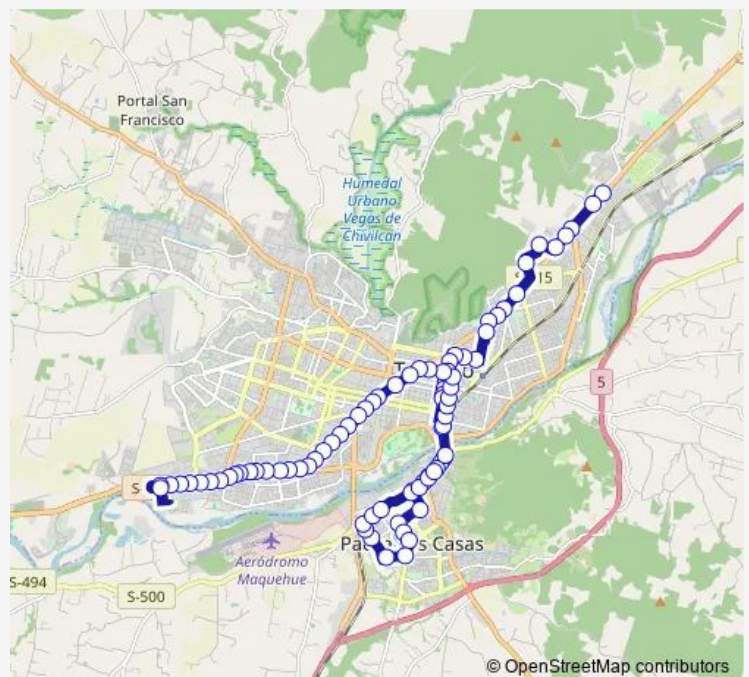

### Route schedule

Rudencio Ortega / UC Campus Norte — Manuel Recabarren / Miguel Faraday - Sur

Monday 06:00-22:00

Tuesday 06:00-22:00

Wednesday 06:00-22:00

Thursday 06:00-22:00

Friday 06:00-22:00

Saturday 06:00-22:00

### Route info

Direction: Rudencio Ortega / UC Campus Norte

Stops: 82

Trip Duration: 2 hour 15 min

10 A — Sta E. de Maipo - Camino a Cajón

General Mackenna - Oeste / El Remanso

Guido Beck De Ramberga / Las Rosas Jon