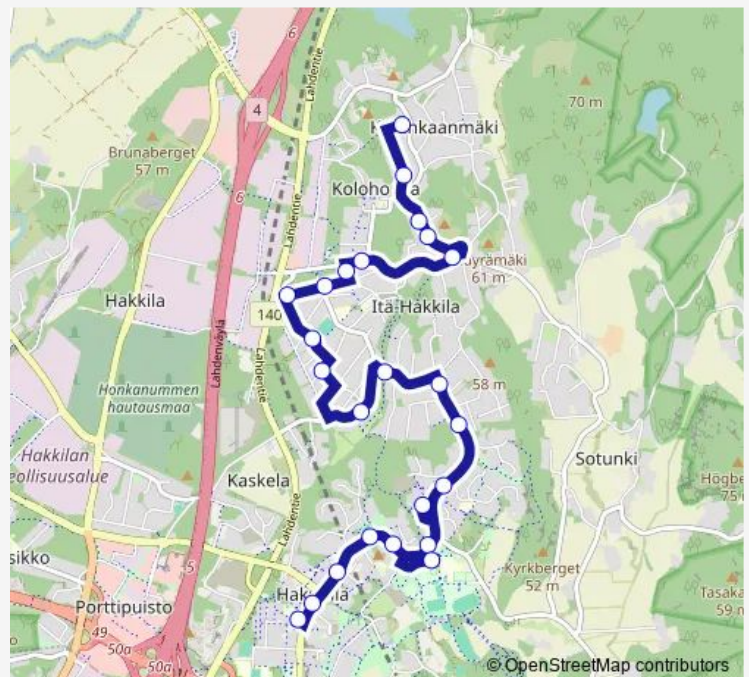

Direction

Kuusimäentie — Kimokujan koulu

24 stops

[Open route schedule](#)

Kuusimäentie

Honkamäentie

Hiidenmäentie

Kuninkaanmäentie 40

Saturday —

Sunday —

Route info

Direction: Kuusimäentie

Stops: 24

Trip Duration: 0 hour 20 min

713B — Hakunilan palvelulinja

Kannuskuja