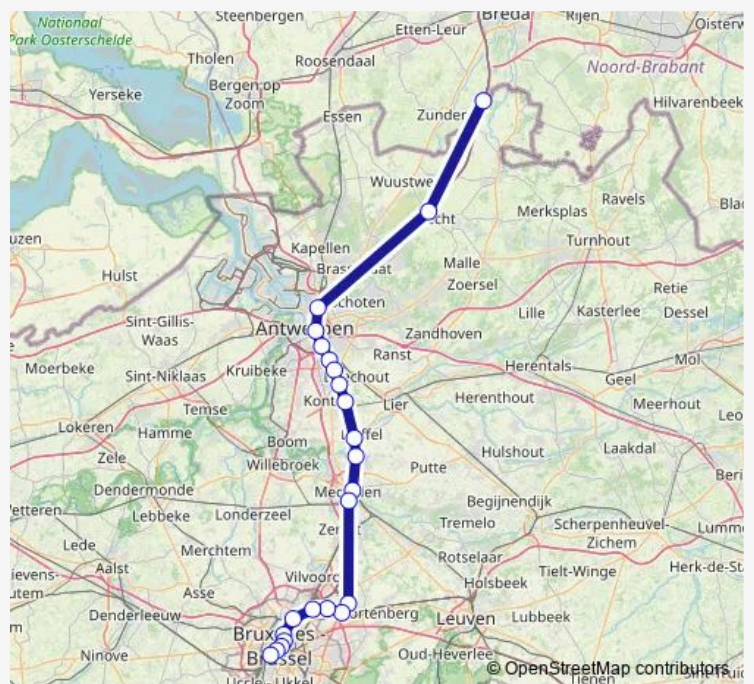

Inter Regional Rail Service IC Amsterdam Cs (NL) - Bruxelles-Midi

[Go to website](#)

Direction

Amsterdam Cs (NL) — Meer-Grens

5 stops

[Open route schedule](#)

Amsterdam Cs (NL)

Schiphol (NL)

Rotterdam CS (NL)

Breda (NL)

Meer-Grens

Route schedule

Amsterdam Cs (NL) — Meer-Grens

Monday	06:25-21:25
Tuesday	06:25-21:25
Wednesday	06:25-21:25
Thursday	06:25-21:25
Friday	06:25-21:25
Saturday	06:25-21:25
Sunday	—

Route info

Direction: Amsterdam Cs (NL)

Stops: 5

Trip Duration: 1 hour 27 min

■ IC — Amsterdam Cs (NL) - Bruxelles-Midi

Direction

Meer-Grens — Bruxelles-Midi

23 stops

[Open route schedule](#)

Meer-Grens

Noorderkempen (Brecht)

Anvers-Luchtbal

Anvers-Central

Anvers-Berchem

Mortsel-Deurnesteenweg

Mortsel-Oude God