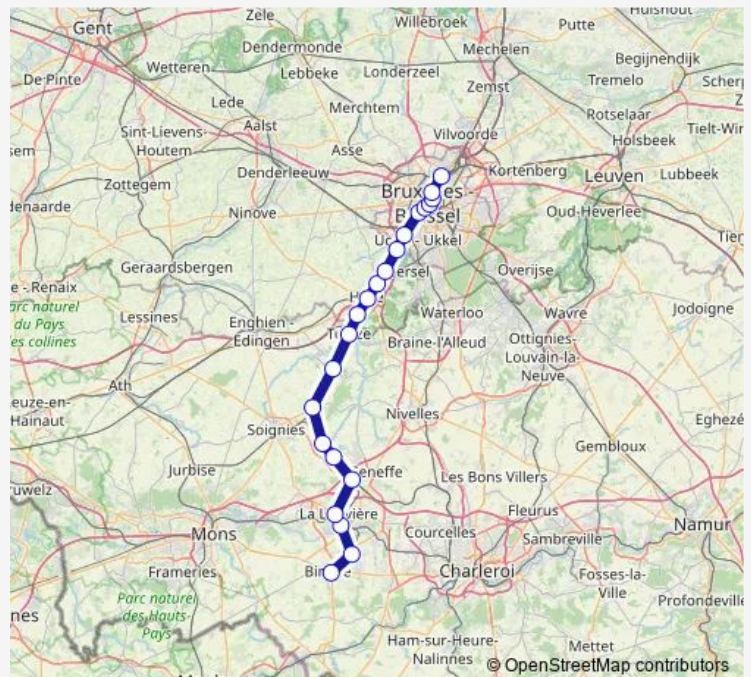

Inter Regional Rail Service IC Schaerbeek - Binche

[Go to website](#)

Direction

Binche — Schaerbeek

22 stops

[Open route schedule](#)

- Binche
- Leval
- La Louvière-Sud
- La Louvière-Centre
- Familleureux
- Marche-lez-Ecaussinnes
- Ecaussinnes
- Braine-le-Comte
- Hennuyères
- Tubize
- Lembeek
- Hal
- Buizingen
- Lot
- Ruisbroek
- Forest-Midi
- Bruxelles-Midi
- Bruxelles-Chapelle
- Bruxelles-Central
- Bruxelles-Congrès
- Bruxelles-Nord

Route schedule

Binche — Schaerbeek

Monday	05:11-22:11
Tuesday	05:11-22:11
Wednesday	—
Thursday	05:11-22:11
Friday	05:11-22:11
Saturday	05:11-22:11
Sunday	05:11-22:11

Route info

Direction: Binche

Stops: 22

Trip Duration: 1 hour 38 min

■ IC — Schaerbeek - Binche

Direction

Schaerbeek — Binche

22 stops

[Open route schedule](#)

Schaerbeek

Bruxelles-Nord

Bruxelles-Congrès

Thursday 06:12-22:12

Friday 06:12-22:12

Saturday 06:12-22:12

Sunday 06:12-22:12

Route info

Direction: Schaerbeek

Stops: 22

Trip Duration: 1 hour 36 min