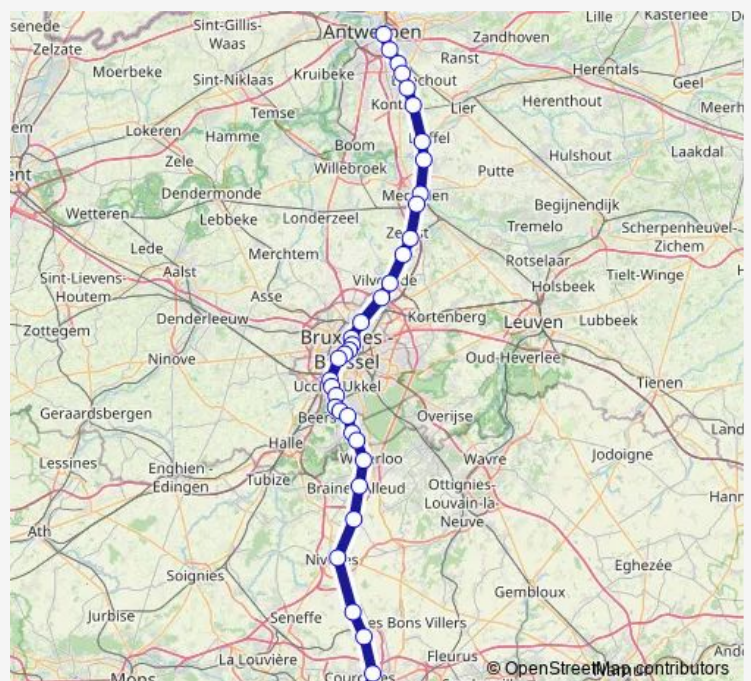

Thursday 05:05-22:05

Friday 05:05-22:05

Saturday 05:05-22:05

Sunday 05:05-22:05

Route info

Direction: Charleroi-Central

Stops: 38

Trip Duration: 1 hour 48 min

■ IC — Anvers-Central - Charleroi-Central

Bruxelles-Congrès

Bruxelles-Nord

Schaerbeek

Buda

Vilvorde

Eppegem

Weerde

Malines

Malines-Nekkerspoel

Sint-Katelijne-Waver

Duffel

Kontich-Lint

Hove

Mortsel-Oude God

Mortsel

Route info

Direction: Anvers-Central

Stops: 38

Trip Duration: 1 hour 41 min

Holleken

Rhode-Saint-Genèse

De Hoek

Waterloo