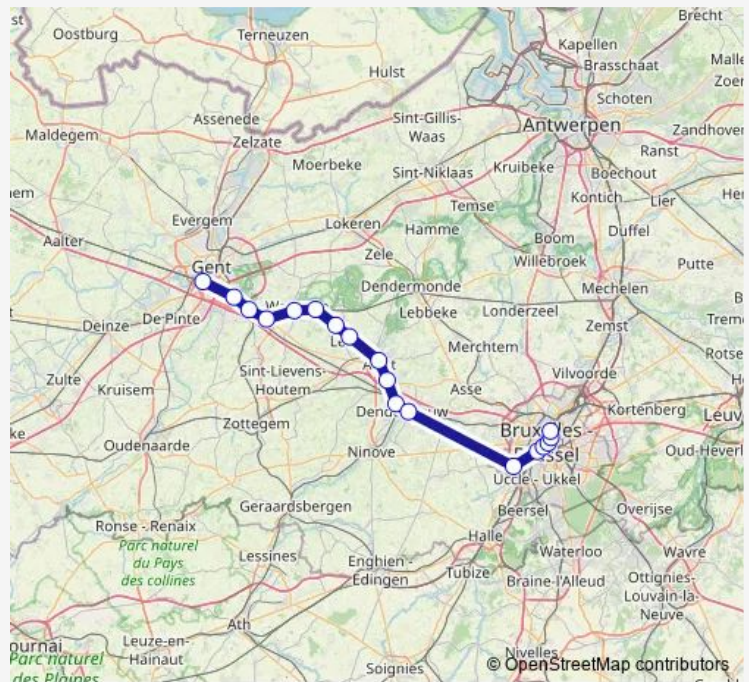

Inter Regional Rail Service IC Bruxelles-Nord - Gand-Saint-Pierre

[Go to website](#)

Direction

Gand-Saint-Pierre — Bruxelles-Nord

18 stops

[Open route schedule](#)

Gand-Saint-Pierre

Merelbeke

Melle

Kwatrecht

Wetteren

Schellebelle

Serskamp

Lede

Alost

Erembodegem

Denderleeuw

Liedekerke

Anderlecht

Bruxelles-Midi

Bruxelles-Chapelle

Bruxelles-Central

Bruxelles-Congrès

Bruxelles-Nord

Route schedule

Gand-Saint-Pierre — Bruxelles-Nord

Monday 06:13-07:13

Tuesday 06:13-07:13

Wednesday —

Thursday 06:13-07:13

Friday 06:13-07:13

Saturday 06:13-07:13

Sunday 06:13-07:13

Route info

Direction: Gand-Saint-Pierre

Stops: 18

Trip Duration: 1 hour 11 min

■ IC — Bruxelles-Nord - Gand-Saint-Pierre