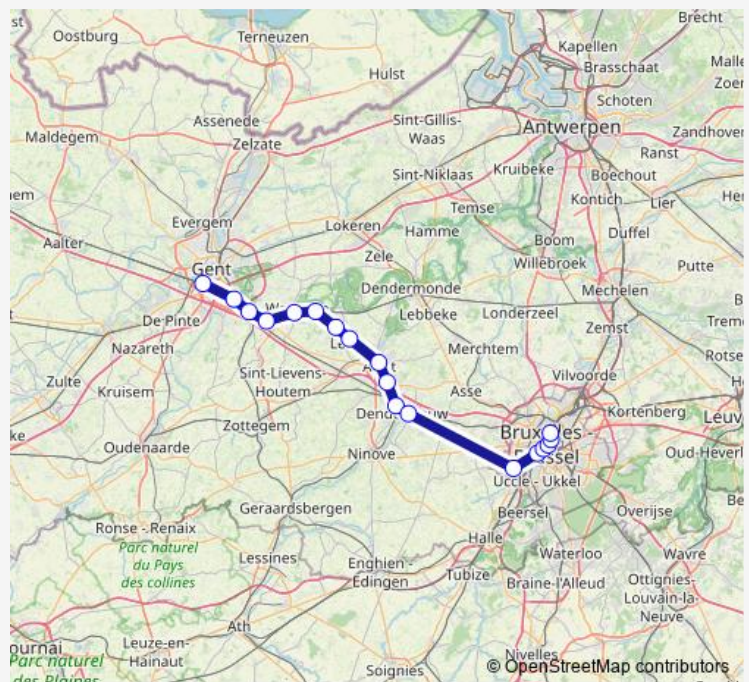

Denderleeuw

Liedekerke

Anderlecht

Bruxelles-Midi

Bruxelles-Chapelle

Bruxelles-Central

Bruxelles-Congrès

Bruxelles-Nord

Route schedule

Gand-Saint-Pierre — Bruxelles-Nord

Monday 06:13-07:13

Tuesday 06:13-07:13

Wednesday —

Thursday 06:13-07:13

Friday 06:13-07:13

Saturday 06:13-07:13

Sunday 06:13-07:13

Route info

Direction: Gand-Saint-Pierre

Stops: 18

Trip Duration: 1 hour 11 min

Ic — Bruxelles-Nord - Gand-Saint-Pierre

Direction

Bruxelles-Nord — Gand-Saint-Pierre

18 stops

[Open route schedule](#)

Bruxelles-Nord

Bruxelles-Congrès

Bruxelles-Central

Bruxelles-Chapelle

Bruxelles-Midi

Anderlecht