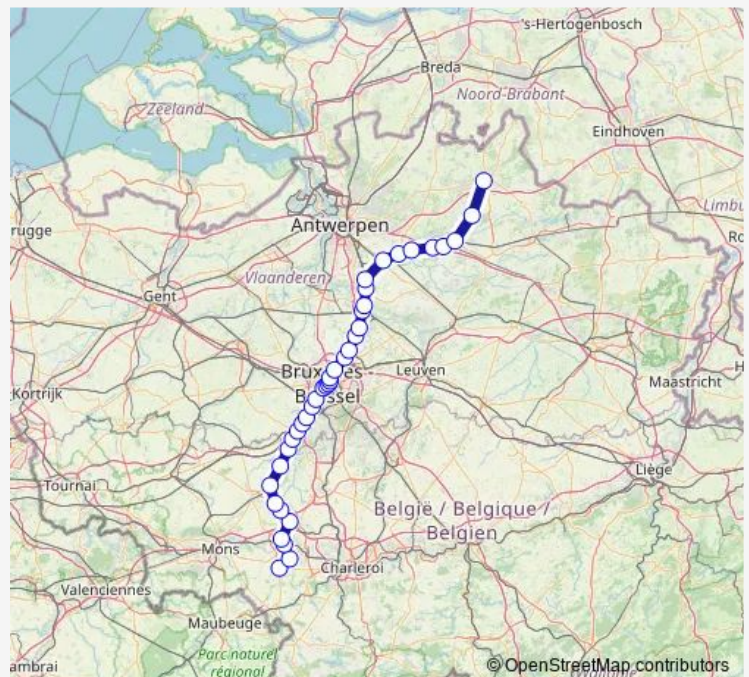

Inter Regional Rail Service IC Turnhout - Binche

[Go to website](#)

Direction

Binche — Turnhout

38 stops

[Open route schedule](#)

- Binche
- Leval
- La Louvière-Sud
- La Louvière-Centre
- Familleureux
- Marche-lez-Ecaussinnes
- Ecaussinnes
- Braine-le-Comte
- Hennuyères
- Tubize
- Lembeek
- Hal
- Buizingen
- Lot
- Ruisbroek
- Forest-Midi
- Bruxelles-Midi
- Bruxelles-Chapelle
- Bruxelles-Central
- Bruxelles-Congrès
- Bruxelles-Nord

Route schedule

Binche — Turnhout

Monday	05:20-21:20
Tuesday	05:20-21:20
Wednesday	05:20-21:20
Thursday	05:20-21:20
Friday	05:20-21:20
Saturday	—
Sunday	—

Route info

Direction: Binche

Stops: 38

Trip Duration: 2 hour 33 min

■ IC — Turnhout - Binche

Schaerbeek

Buda

Vilvorde

Epepegem

Weerde

Malines

Malines-Nekkerspoel

Route info

Direction: Turnhout

Stops: 38

Trip Duration: 2 hour 37 min

Buizingen

Hal

Lembeek

Tubize