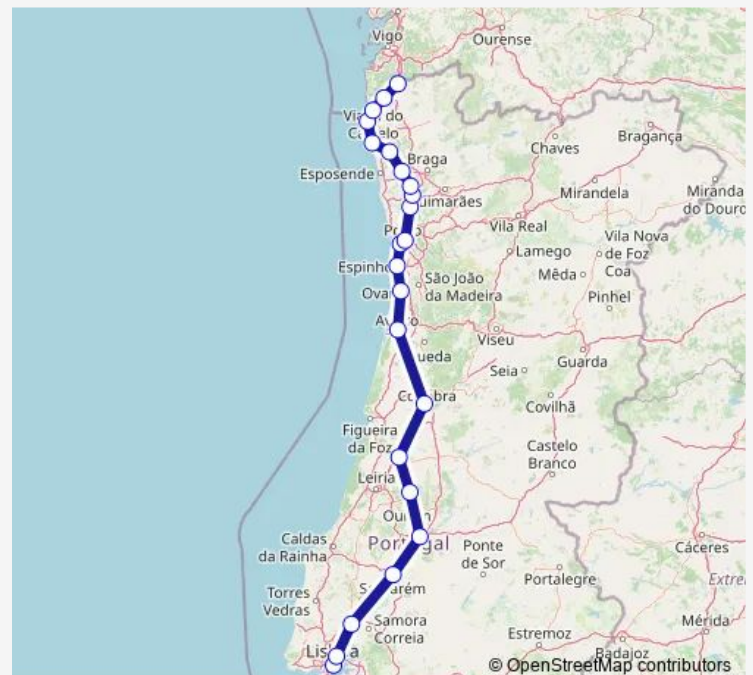

Vila Franca de Xira

Santarem

Entroncamento

Caxarias

Pombal

Coimbra-B

Aveiro

Ovar

Viana do Castelo

Ancora-Praia

Caminha

**Route schedule**

Lisboa Santa Apolonia — Valenca

Monday	17:30
Tuesday	17:30
Wednesday	17:30
Thursday	17:30
Friday	17:30
Saturday	—
Sunday	17:30

**Route info**

Direction: Lisboa Santa Apolonia

Stops: 23

Trip Duration: 5 hour 10 min

Ic

Vila Nova de Cerveira

Valenca

## Direction

Valenca — Lisboa Santa Apolonia

23 stops

[Open route schedule](#)

Valenca

Vila Nova de Cerveira

Caminha

Ancora-Praia