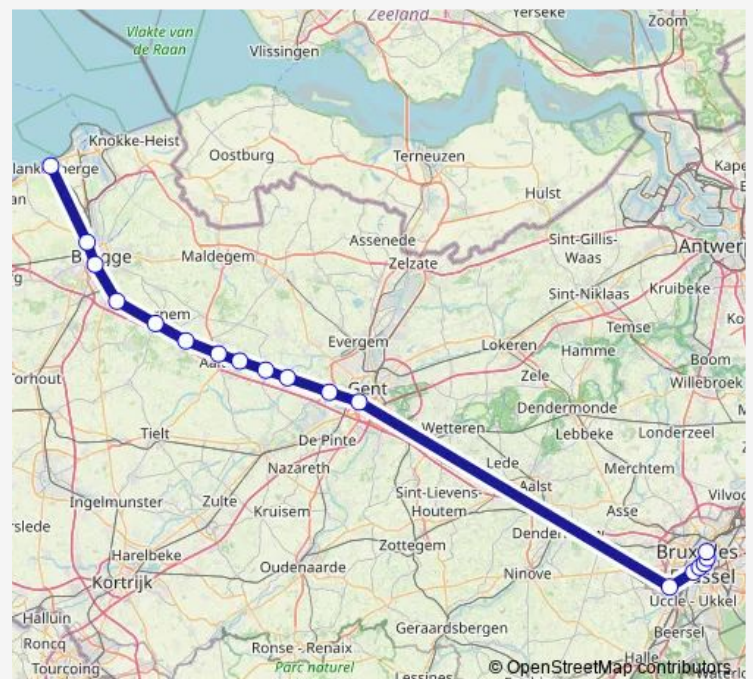

Anderlecht

Bruxelles-Midi

Bruxelles-Chapelle

Bruxelles-Central

Bruxelles-Congrès

Bruxelles-Nord

### Route schedule

Blankenberge — Bruxelles-Nord

Monday 22:15

Tuesday 22:15

Wednesday 22:15

Thursday 22:15

Friday 22:15

Saturday —

### Route info

Direction: Blankenberge

Stops: 18

Trip Duration: 1 hour 30 min

Ic — Bruxelles-Nord - Blankenberge