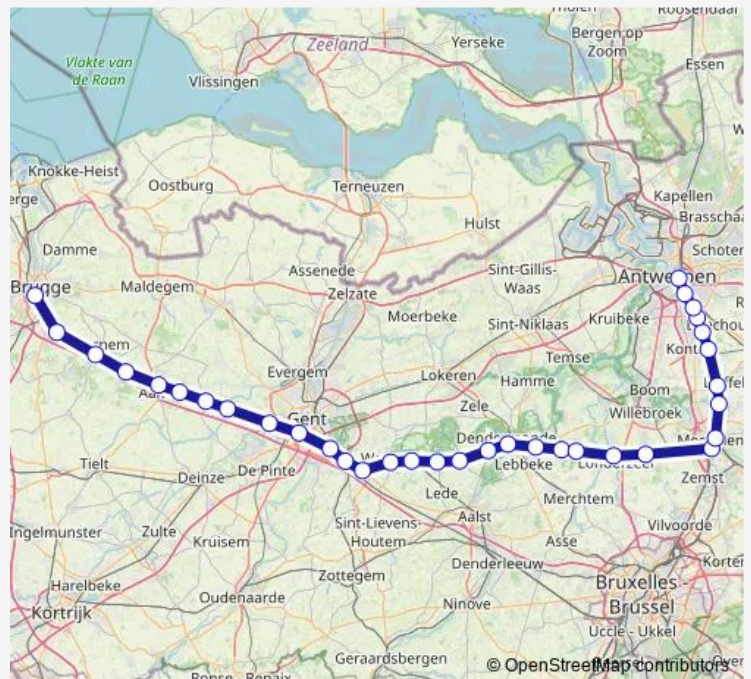

Inter Regional Rail Service IC Anvers-Central - Bruges

[Go to website](#)

Direction

Bruges — Anvers-Central

34 stops

[Open route schedule](#)

- Bruges
- Oostkamp
- Beernem
- Maria-Aalter
- Aalter
- Bellem
- Hansbeke
- Landegem
- Tronchiennes
- Gand-Saint-Pierre
- Merelbeke
- Melle
- Kwatrecht
- Wetteren
- Schellebelle
- Wichelen
- Schoonaarde
- Oudegem
- Termonde
- Baasrode-Zuid
- Buggenhout

Route schedule

Bruges — Anvers-Central

Monday	—
Tuesday	—
Wednesday	—
Thursday	—
Friday	—
Saturday	06:25-22:25
Sunday	06:25-22:25

Route info

Direction: Bruges

Stops: 34

Trip Duration: 1 hour 32 min

■ IC — Anvers-Central - Bruges

BusMaps

Malderen

Londerzeel

Kapelle-op-den-Bos

Malines

Malines-Nekkerspoel

Sint-Katelijne-Waver

Duffel

05:03-21:03

Sunday

05:03-21:03

Route info

Direction: Anvers-Central

Stops: 34

Trip Duration: 1 hour 33 min

Tronchiennes