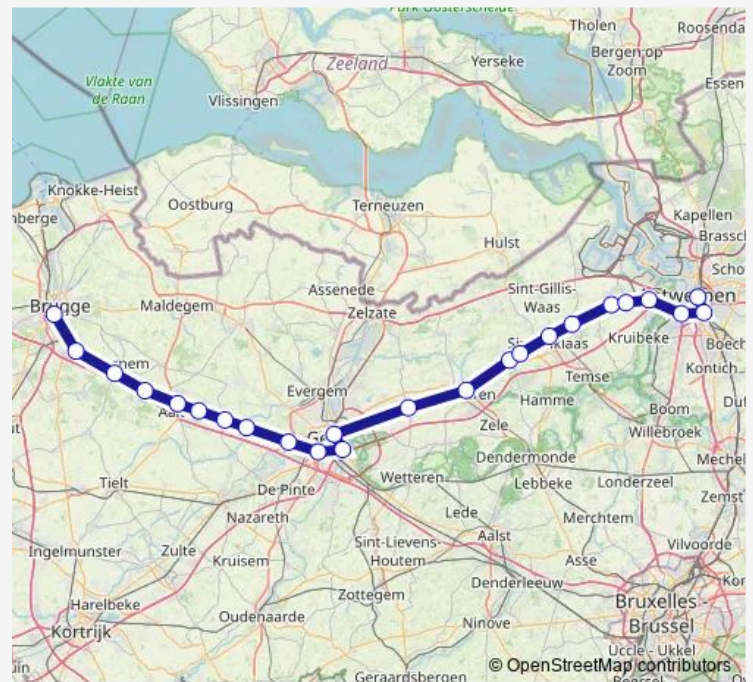

Inter Regional Rail Service Ic Anvers-Central - Bruges

[Go to website](#)

Direction

Bruges — Anvers-Central

24 stops

[Open route schedule](#)

- Bruges
- Oostkamp
- Beernem
- Maria-Aalter
- Aalter
- Bellem
- Hansbeke
- Landegem
- Tronchiennes
- Gand-Saint-Pierre
- Gentbrugge
- Gand-Dampoort
- Beervelde
- Lokeren
- Sinaai
- Belsele
- Saint-Nicolas
- Nieuwkerken-Waas
- Beveren
- Melsele
- Zwijndrecht

Route schedule

Bruges — Anvers-Central

Monday	—
Tuesday	—
Wednesday	—
Thursday	—
Friday	—
Saturday	06:25-22:25
Sunday	06:25-22:25

Route info

Direction: Bruges

Stops: 24

Trip Duration: 1 hour 29 min

Ic — Anvers-Central - Bruges

Anvers-Sud

Anvers-Berchem

Anvers-Central

Direction

Anvers-Central — Bruges

24 stops

[Open route schedule](#)

Anvers-Central

Sunday

05:03-21:03

Route info

Direction: Anvers-Central

Stops: 34

Trip Duration: 1 hour 33 min

Tronchiennes

Landegem