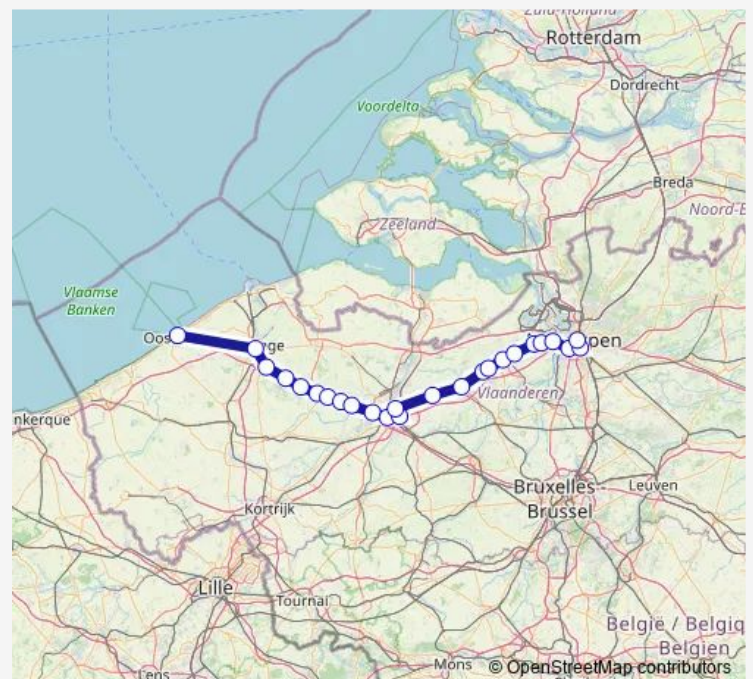

Wichelen

Schellebelle

Wetteren

Route schedule

Anvers-Central — Ostende

Monday

—

Tuesday

07:01-21:01

Sunday

07:01-21:01

Route info

Direction: Anvers-Central

Stops: 35

Trip Duration: 1 hour 51 min

■ IC — Anvers-Central - Ostende

Aalter

Maria-Aalter

Beernem

Oostkamp

Bruges

Ostende

Direction

Ostende — Anvers-Central

32 stops

[Open route schedule](#)

Ostende

Bruges

Oostkamp

Beernem

Maria-Aalter

Aalter