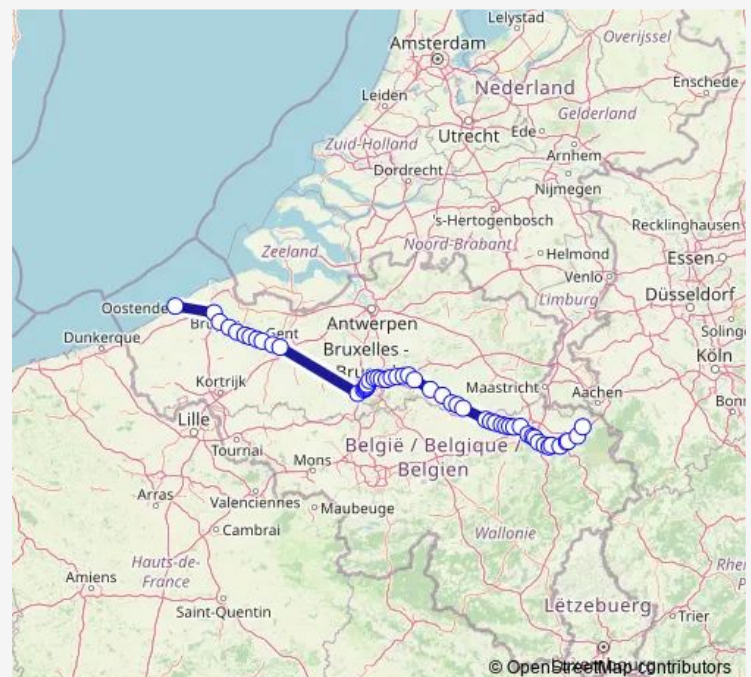

Landen

Neerwinden

Ezemaal

Tirlemont

Verrijk

Louvain

Herent

Veltem

### Route schedule

Welkenraedt — Ostende

Monday 04:46-20:50

Tuesday 04:46-20:50

Wednesday 04:46-20:50

Thursday 04:46-20:50

Friday 04:46-20:50

Saturday 04:46-20:43

### Route info

Direction: Welkenraedt

Stops: 44

Trip Duration: 3 hour 31 min

Ic — Welkenraedt - Ostende

Kortenberg

Nossegem

Zaventem