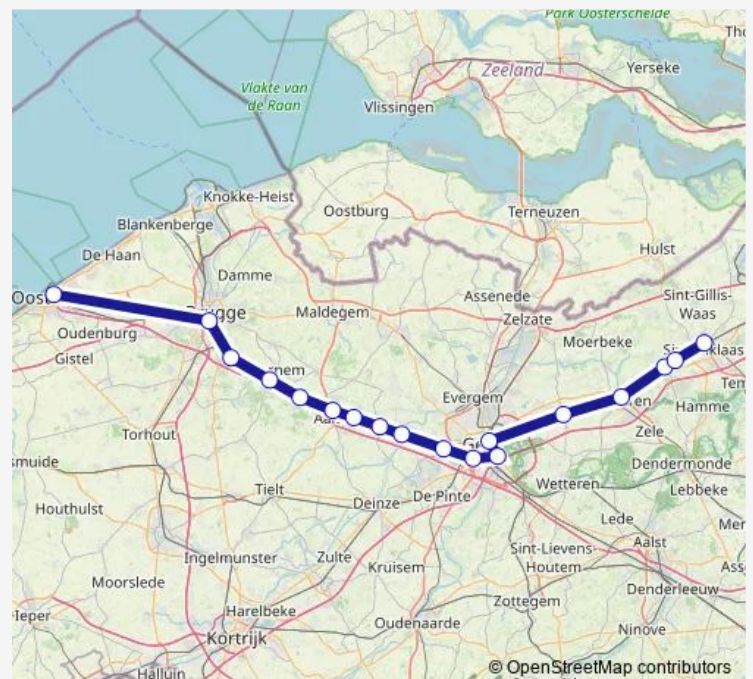

### Direction

Ostende — Saint-Nicolas

18 stops

[Open route schedule](#)

Ostende

Bruges

Oostkamp

Beernem

Gand-Dampoort

Beervelde

Lokeren

Sinaai

Belsele

Saint-Nicolas

### Route schedule

Ostende — Saint-Nicolas

Monday —

Tuesday —

Wednesday —

Thursday —

Friday —

Saturday 06:09-21:09

### Route info

Direction: Ostende

Stops: 18

Trip Duration: 1 hour 15 min

■ IC — Ostende - Saint-Nicolas