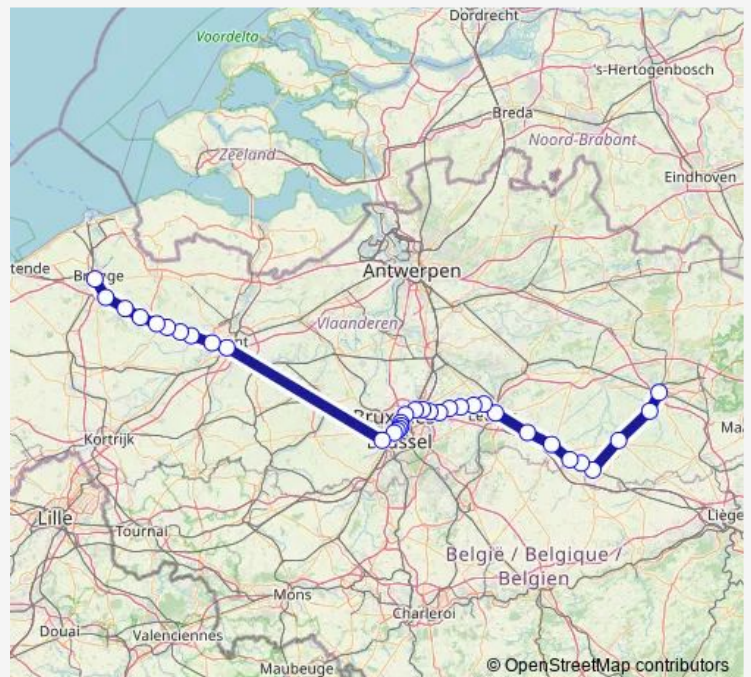

### Direction

Bruges — Hasselt

34 stops

[Open route schedule](#)

- Bruges
- Oostkamp
- Beernem
- Maria-Aalter
- Aalter
- Bellem
- Hansbeke
- Landegem
- Tronchiennes
- Gand-Saint-Pierre
- Anderlecht
- Bruxelles-Midi
- Bruxelles-Chapelle
- Bruxelles-Central
- Bruxelles-Congrès
- Bruxelles-Nord
- Schaerbeek
- Haren-Sud
- Diegem
- Zaventem
- Nossegem

### Route schedule

Bruges — Hasselt

Monday	—
Tuesday	—
Wednesday	—
Thursday	—
Friday	—
Saturday	05:34-06:34
Sunday	05:34-06:34

### Route info

Direction: Bruges

Stops: 34

Trip Duration: 2 hour 17 min

■ IC — Hasselt - Bruges

Kortenberg

Erps-Kwerps

Veltem

Herent

Louvain

Wezemaal

Aarschot

Langdorp

Testelt

Zichem

Diest