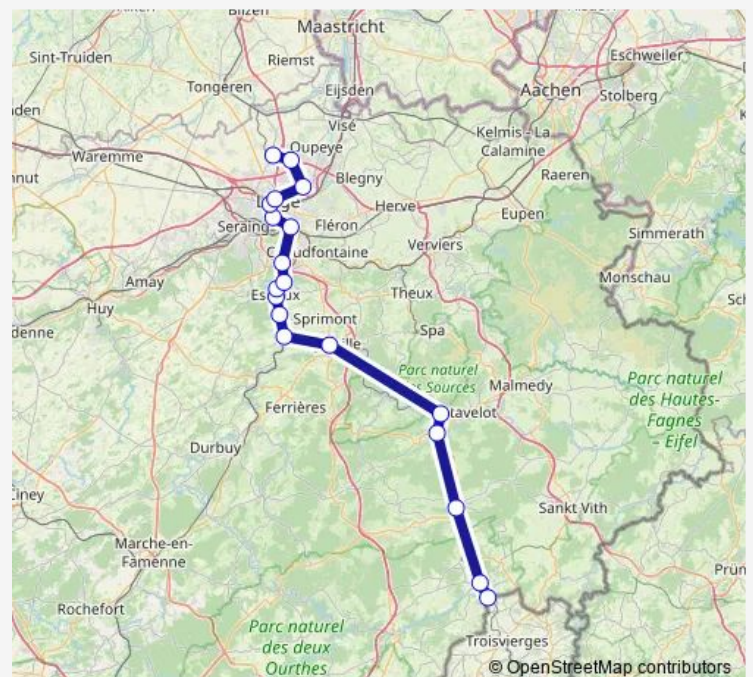

### Direction

Liers — Troisvierges (Lu)

20 stops

[Open route schedule](#)

- Liers
- Milmort
- Herstal
- Liège-Saint-Lambert
- Liège-Carré
- Liège-Guillemins
- Angleur
- Tilff
- Méry
- Hony
- Esneux
- Poulseur
- Rivage
- Aywaille
- Coo
- Trois-Ponts
- Vielsalm
- Gouvy
- Gouvy-Frontière
- Troisvierges (Lu)

### Route schedule

Liers — Troisvierges (Lu)

Monday	07:35-19:35
Tuesday	07:35-19:35
Wednesday	—
Thursday	07:35-19:35
Friday	—
Saturday	07:35-19:35
Sunday	07:35-19:35

### Route info

Direction: Liers

Stops: 20

Trip Duration: 2 hour 0 min

■ IC — Luxembourg (LU) - Liers

## Direction

Gouvy-Frontière — Liers

19 stops

[Open route schedule](#)

Gouvy-Frontière

Gouvy

Vielsalm

Trois-Ponts