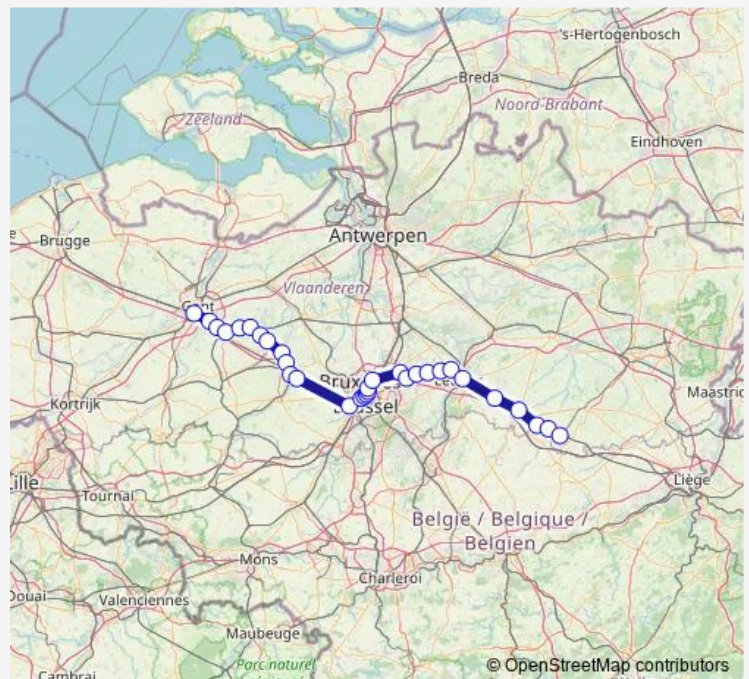

Inter Regional Rail Service IC Landen - Gand-Saint-Pierre

[Go to website](#)

Direction

Landen — Gand-Saint-Pierre

31 stops

[Open route schedule](#)

- Landen
- Neerwinden
- Ezemaal
- Tirlemont
- Verrijk
- Louvain
- Herent
- Veltem
- Erps-Kwerps
- Kortenberg
- Nossegem
- Brussels Airport-Zaventem
- Schaerbeek
- Bruxelles-Nord
- Bruxelles-Congrès
- Bruxelles-Central
- Bruxelles-Chapelle
- Bruxelles-Midi
- Anderlecht
- Liedekerke
- Denderleeuw

Route schedule

Landen — Gand-Saint-Pierre

Monday	04:35-21:35
Tuesday	04:35-21:35
Wednesday	04:35-21:35
Thursday	04:35-21:35
Friday	04:35-21:35
Saturday	—
Sunday	—

Route info

Direction: Landen

Stops: 31

Trip Duration: 2 hour 12 min

■ IC — Landen - Gand-Saint-Pierre

Erembodegem

Alost

Lede

Serskamp

Schellebelle

Wetteren

Kwatrecht

Melle

Merelbeke

Gand-Saint-Pierre

Direction

Gand-Saint-Pierre — Landen

31 stops

[Open route schedule](#)

Gand-Saint-Pierre