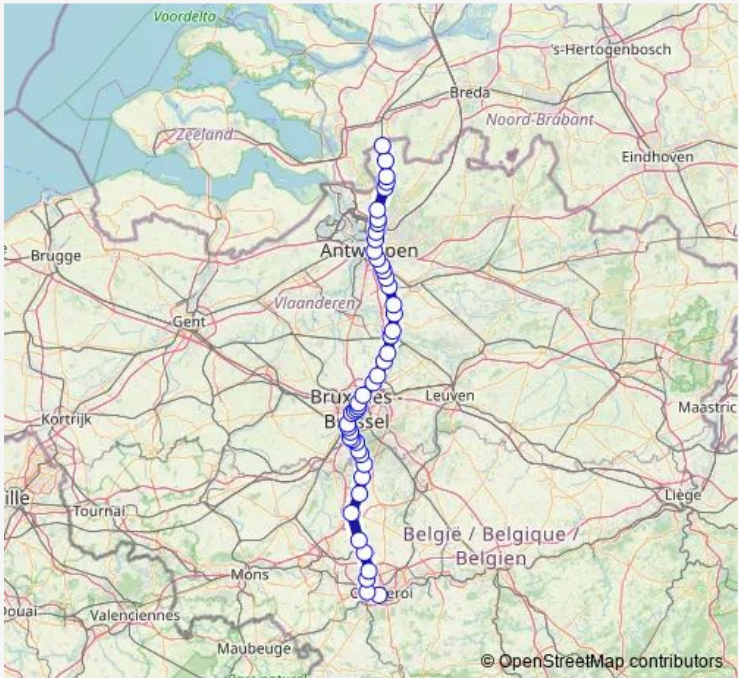

Inter Regional Rail Service IC Essen - Charleroi-Central

[Go to website](#)

**Direction**  
 Essen — Charleroi-Central  
 48 stops  
[Open route schedule](#)

- Essen
- Wildert
- Kalmthout
- Kijkuit
- Heide
- Kapellen
- Sint-Mariaburg
- Ekeren
- Anvers-Noorderdokken
- Anvers-Luchtbal
- Anvers-Central
- Anvers-Berchem
- Mortsel
- Mortsel-Oude God
- Hove
- Kontich-Lint
- Duffel
- Sint-Katelijne-Waver
- Malines-Nekkerspoel
- Malines
- Weerde

Route schedule  
 Essen — Charleroi-Central

Monday	05:47-20:47
Tuesday	05:47-20:47
Wednesday	05:47-20:47
Thursday	05:47-20:47
Friday	05:47-20:47
Saturday	—
Sunday	—

Route info  
 Direction: Essen  
 Stops: 48  
 Trip Duration: 2 hour 21 min

Malines-Nekkerspoel

Sint-Katelijne-Waver

Duffel

Kontich-Lint

Hove

Mortsel-Oude God

Mortsel

Anvers-Berchem

Anvers-Central

Anvers-Luchtbal

Anvers-Noorderdokken

Ekeren

Sint-Mariaburg

Kapellen

Heide

Kijkuit