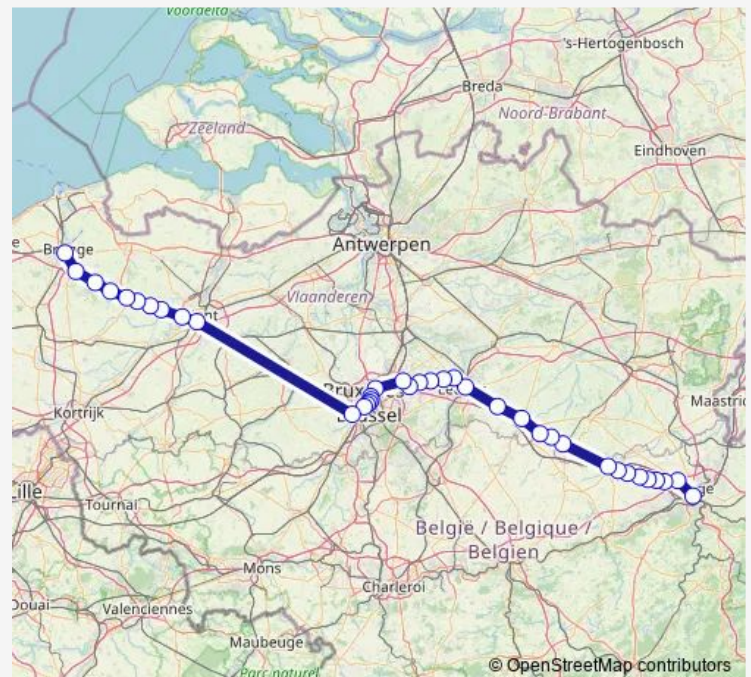

Thursday 21:08-22:08

Friday 21:08-22:08

Saturday 04:37

Sunday 04:37

Route info

Direction: Liège-Guillemins

Stops: 40

Trip Duration: 2 hour 42 min

Ic — Liège-Guillemins - Bruges

Diegem

Haren-Sud

Schaerbeek

Bruxelles-Nord

Bruxelles-Congrès

Bruxelles-Central

Bruxelles-Chapelle