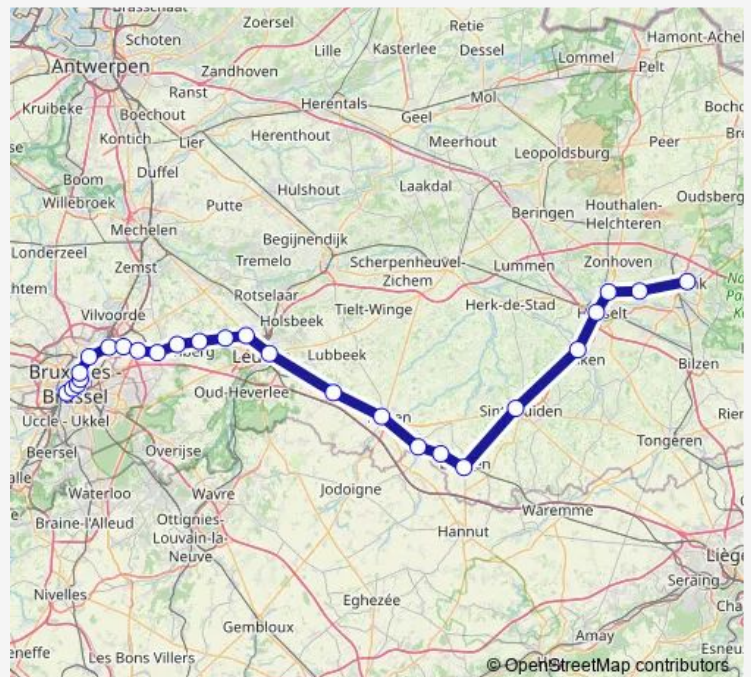

### Direction

Genk — Bruxelles-Midi

26 stops

[Open route schedule](#)

- Genk
- Bokrijk
- Kiewit
- Hasselt
- Alken
- Saint-Trond
- Landen
- Neerwinden
- Ezemaal
- Tirlemont
- Verrijk
- Louvain
- Herent
- Veltem
- Erps-Kwerps
- Kortenberg
- Nossegem
- Zaventem
- Diegem
- Haren-Sud
- Schaerbeek

### Route schedule

Genk — Bruxelles-Midi

Monday	—
Tuesday	—
Wednesday	—
Thursday	—
Friday	21:04
Saturday	—
Sunday	—

### Route info

Direction: Genk

Stops: 26

Trip Duration: 1 hour 45 min

Ic — Bruxelles-Midi - Genk

Bruxelles-Nord

Bruxelles-Congrès

Bruxelles-Central