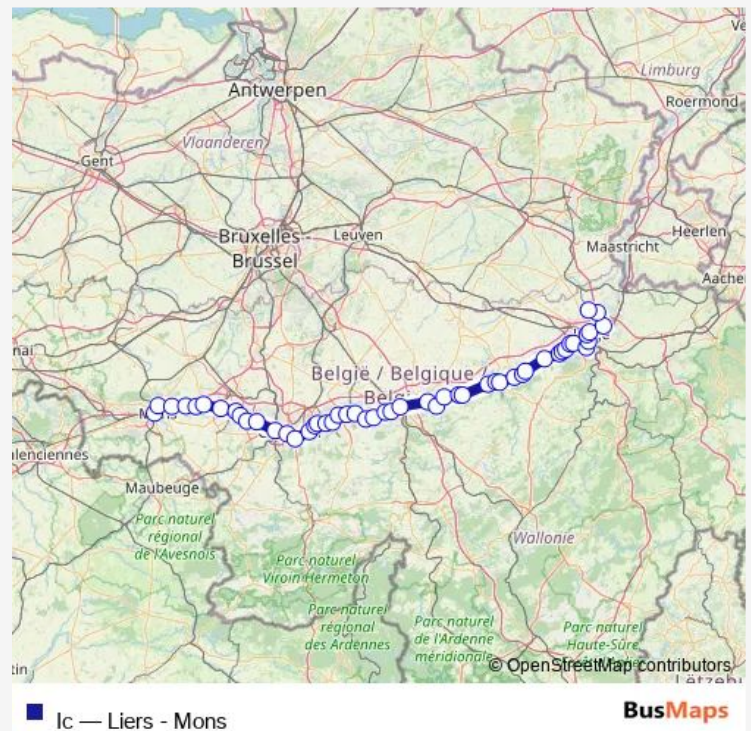

### Direction

Mons — Liers

51 stops

[Open route schedule](#)

- Mons
- Nimy
- Obourg
- Havré
- Thieu
- Bracquegnies
- La Louvière-Sud
- Morlanwelz
- Carnières
- Piéton
- Forchies
- Marchienne-au-Pont
- Charleroi-Central
- Couillet
- Châtelet
- Le Campinaire
- Farciennes
- Aiseau
- Tamines
- Auvelais
- Jemeppe-sur-Sambre

### Route schedule

Mons — Liers

Monday	06:15
Tuesday	06:15
Wednesday	—
Thursday	06:15
Friday	—
Saturday	06:15-21:15
Sunday	06:15-17:15

### Route info

Direction: Mons

Stops: 51

Trip Duration: 2 hour 28 min

Moustier

Franière

Floreffe

Flawinne

Ronet

Namur

Marche-les-Dames

Namêche

Sclaigneaux

Château-de-Seilles

Andenne

Bas-Oha