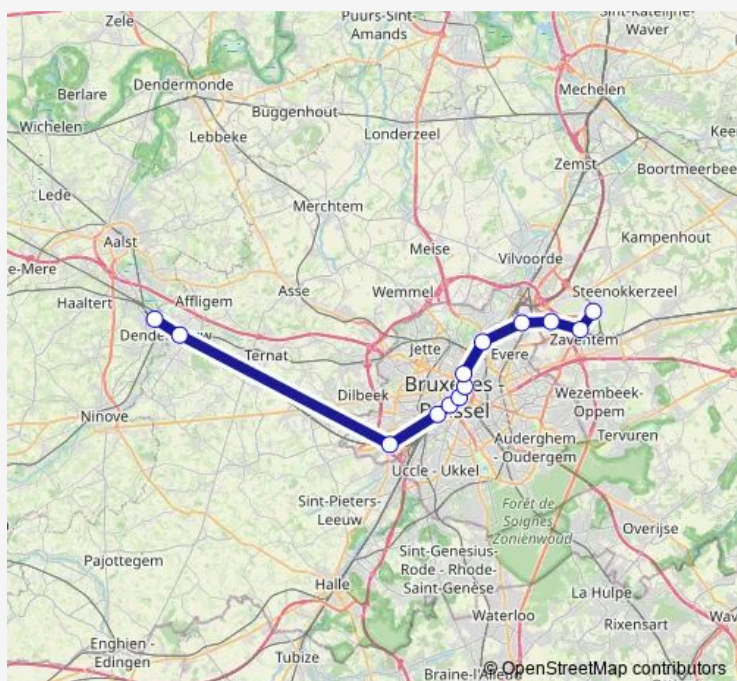

Schaerbeek

Bruxelles-Nord

Bruxelles-Congrès

Bruxelles-Central

Bruxelles-Chapelle

Bruxelles-Midi

Anderlecht

Liedekerke

### Route schedule

Brussels Airport-Zaventem — Denderleeuw

Monday 05:13-22:13

Tuesday 05:13-22:13

Wednesday 05:13-22:13

Thursday 05:13-22:13

Friday 05:13-22:13

Saturday 06:13-22:13

### Route info

Direction: Brussels Airport-Zaventem

Stops: 13

Trip Duration: 0 hour 41 min

Ic — Brussels Airport-Zaventem - Denderleeuw