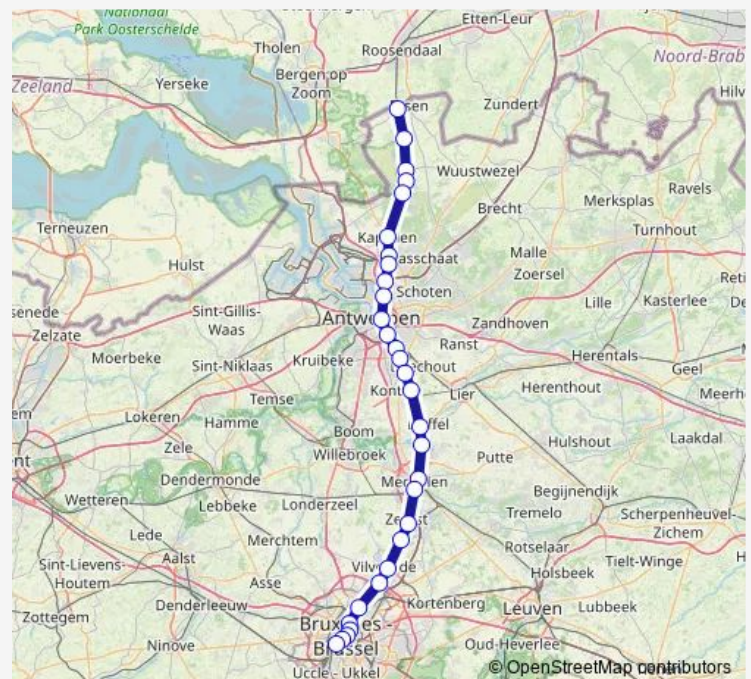

Malines

Malines-Nekkerspoel

Sint-Katelijne-Waver

Duffel

Kontich-Lint

Hove

Mortsel-Oude God

Mortsel

Thursday 04:50-05:50

Friday 04:50-05:50

Saturday —

Sunday —

Route info

Direction: Bruxelles-Midi

Stops: 30

Trip Duration: 1 hour 23 min

■ IC — Bruxelles-Midi - Essen

Anvers-Noorderdokken

Ekeren

Sint-Mariaburg

Kapellen

Heide

Kijkuit

Kalmthout

Wildert

Essen

Direction

Essen — Bruxelles-Midi

30 stops

[Open route schedule](#)

Essen

Wildert