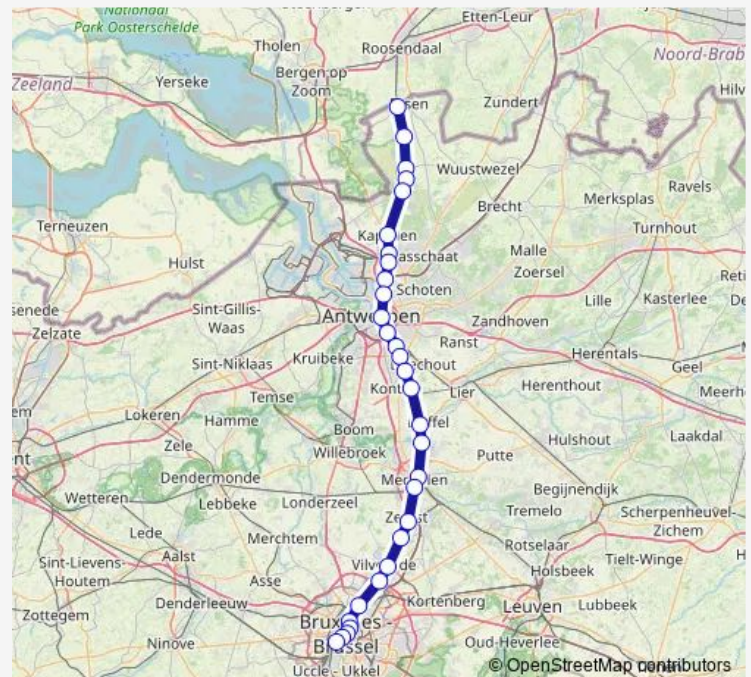

Malines

Malines-Nekkerspoel

Sint-Katelijne-Waver

Duffel

Kontich-Lint

Hove

Mortsel-Oude God

Mortsel

Thursday 04:50-11:50

Friday 04:50-11:50

Saturday —

Sunday —

Route info

Direction: Bruxelles-Midi

Stops: 30

Trip Duration: 1 hour 23 min

Ic — Bruxelles-Midi - Essen

Anvers-Noorderdokken

Ekeren

Sint-Mariaburg

Kapellen

Heide

Kijkuit

Kalmthout

Wildert

Essen

Direction

Essen — Bruxelles-Midi

30 stops

[Open route schedule](#)

Essen

Wildert