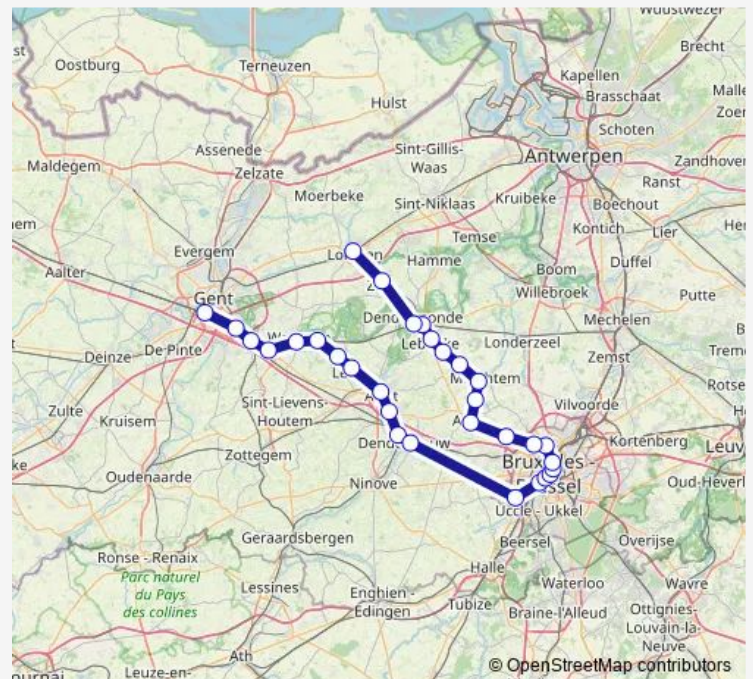

Anderlecht

Liedekerke

Denderleeuw

Route schedule

Lokeren — Gand-Saint-Pierre

Monday —

Tuesday —

Wednesday —

Thursday —

Friday —

Saturday 07:15-21:15

Sunday —

Route info

Direction: Lokeren

Stops: 31

Trip Duration: 2 hour 4 min

■ IC — Gand-Saint-Pierre - Lokeren

BusMaps

Erembodegem

Alost

Lede

Serskamp

Schellebelle

Wetteren

Kwatrecht

Melle

Merelbeke

Gand-Saint-Pierre

Direction

Termonde — Gand-Saint-Pierre

10 stops

[Open route schedule](#)