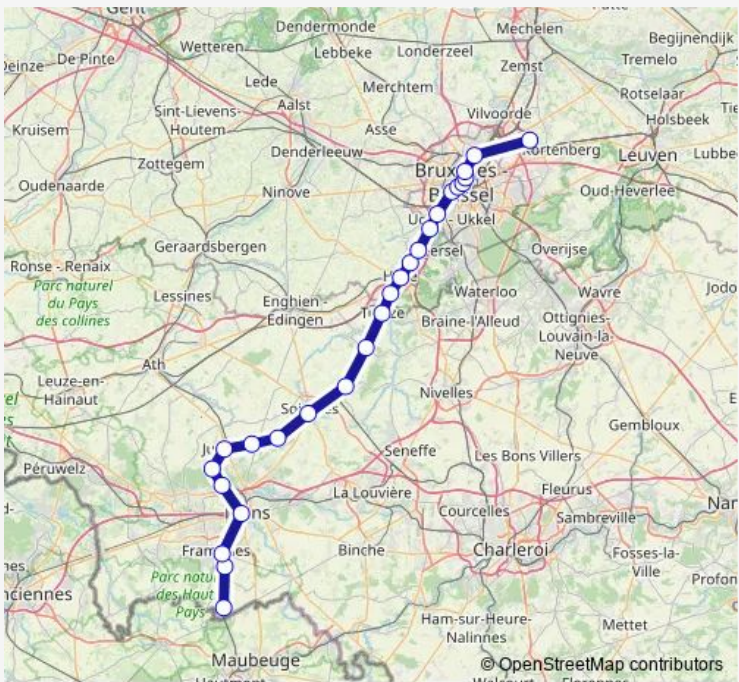

Inter Regional Rail Service IC Brussels Airport-Zaventem - Quévry

[Go to website](#)

Direction
 Quévry — Brussels Airport-Zaventem
 26 stops
[Open route schedule](#)

- Quévry
- Genly
- Frameries
- Mons
- Ghlin
- Erbisoeul
- Jurbise
- Masnuy-Saint-Pierre
- Neufvilles
- Soignies
- Braine-le-Comte
- Hennuyères
- Tubize
- Lembeek
- Hal
- Buizingen
- Lot
- Ruisbroek
- Forest-Midi
- Bruxelles-Midi
- Bruxelles-Chapelle

Route schedule
 Quévry — Brussels Airport-Zaventem

| | |
|-----------|-------|
| Monday | 05:57 |
| Tuesday | 05:57 |
| Wednesday | 05:57 |
| Thursday | 05:57 |
| Friday | 05:57 |
| Saturday | — |
| Sunday | — |

Route info
 Direction: Quévry
 Stops: 26
 Trip Duration: 1 hour 35 min

■ IC — Brussels Airport-Zaventem - Quévry **BusMaps**

Bruxelles-Central

Bruxelles-Congrès

Bruxelles-Nord

Schaerbeek

Brussels Airport-Zaventem