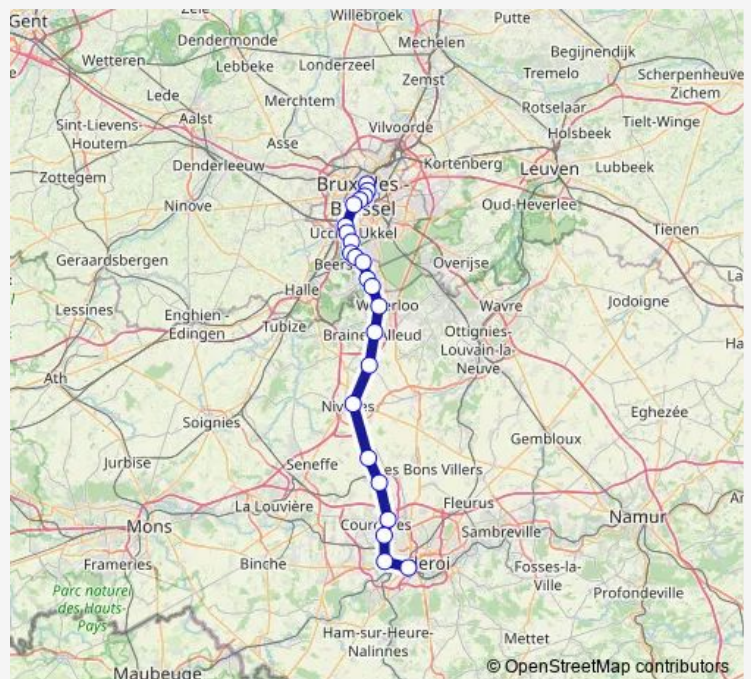

Inter Regional Rail Service Ic Bruxelles-Nord - Charleroi-Central

[Go to website](#)

Direction

Bruxelles-Nord — Charleroi-Central

23 stops

[Open route schedule](#)

- Bruxelles-Nord
- Bruxelles-Congrès
- Bruxelles-Central
- Bruxelles-Chapelle
- Bruxelles-Midi
- Forest-Est
- Uccle-Stalle
- Uccle-Calevoet
- Moensberg
- Linkebeek
- Holleken
- Rhode-Saint-Genèse
- De Hoek
- Waterloo
- Braine-l'Alleud
- Lillois
- Nivelles
- Obaix-Buzet
- Luttre
- Courcelles-Motte
- Roux

Route info

Direction: Bruxelles-Nord

Stops: 23

Trip Duration: 1 hour 4 min

Ic — Bruxelles-Nord - Charleroi-Central

Marchienne-au-Pont

Charleroi-Central

Direction

Charleroi-Central — Bruxelles-Nord

23 stops

[Open route schedule](#)

Charleroi-Central

Marchienne-au-Pont

Roux

Courcelles-Motte

Luttre

Obaix-Buzet

Nivelles

Lillois

Braine-l'Alleud

Waterloo

De Hoek

Rhode-Saint-Genèse

Holleken