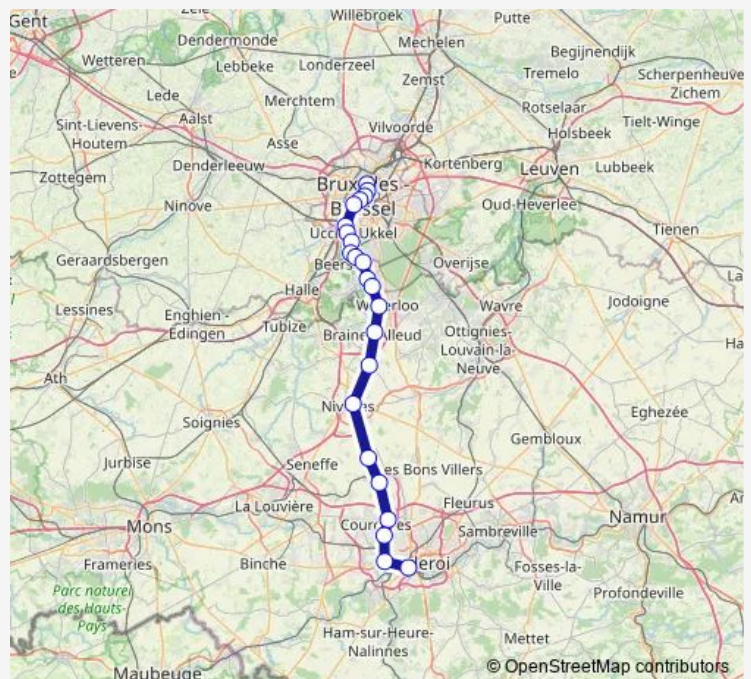

Inter Regional Rail Service IC Bruxelles-Nord - Charleroi-Central

[Go to website](#)

Direction

Bruxelles-Nord — Charleroi-Central

23 stops

[Open route schedule](#)

- Bruxelles-Nord
- Bruxelles-Congrès
- Bruxelles-Central
- Bruxelles-Chapelle
- Bruxelles-Midi
- Forest-Est
- Uccle-Stalle
- Uccle-Calevoet
- Moensberg
- Linkebeek
- Holleken
- Rhode-Saint-Genèse
- De Hoek
- Waterloo
- Braine-l'Alleud
- Lillois
- Nivelles
- Obaix-Buzet
- Luttre
- Courcelles-Motte
- Roux

Route schedule

Bruxelles-Nord — Charleroi-Central

Monday	05:54-06:02
Tuesday	05:54-06:02
Wednesday	06:02
Thursday	05:54-22:32
Friday	05:54-06:02
Saturday	05:53-05:54
Sunday	05:53-05:54

Route info

Direction: Bruxelles-Nord

Stops: 23

Trip Duration: 1 hour 3 min

■ IC — Bruxelles-Nord - Charleroi-Central

Marchienne-au-Pont

Charleroi-Central

Direction

Charleroi-Central — Bruxelles-Nord

23 stops

[Open route schedule](#)

Charleroi-Central

Marchienne-au-Pont

Roux

Courcelles-Motte

Luttre

Obaix-Buzet

Nivelles