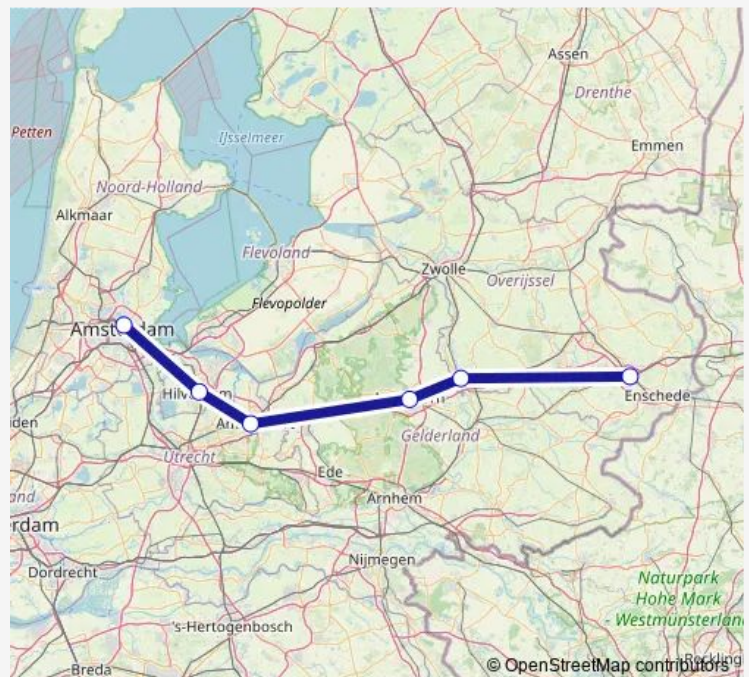

Long Distance Trains Ic

[Go to website](#)

Direction

Hengelo — Amsterdam Centraal

6 stops

[Open route schedule](#)

Hengelo

Deventer

Apeldoorn

Amersfoort Centraal

Hilversum

Amsterdam Centraal

Route schedule

Hengelo — Amsterdam Centraal

Monday 08:09-20:09

Tuesday 08:09-20:09

Wednesday 08:09-20:09

Thursday 08:09-20:09

Friday 08:09-20:09

Saturday 08:09-20:09

Sunday 08:09-20:09

Route info

Direction: Hengelo

Stops: 6

Trip Duration: 1 hour 50 min

Ic

Direction

Amsterdam Centraal — Hengelo

6 stops

[Open route schedule](#)

Amsterdam Centraal

Hilversum