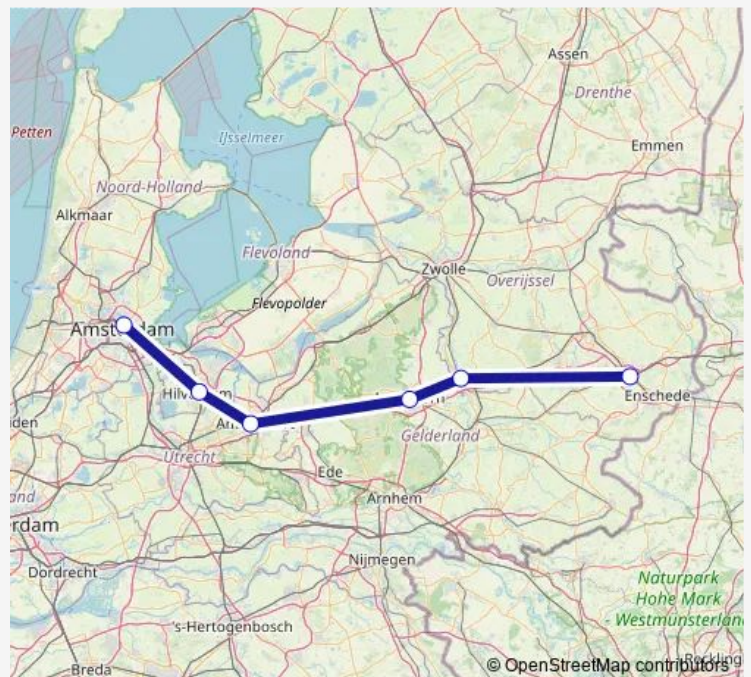

Long Distance Trains IC

[Go to website](#)

Direction

Hengelo — Amsterdam Centraal

6 stops

[Open route schedule](#)

Hengelo

Deventer

Apeldoorn

Amersfoort Centraal

Hilversum

Amsterdam Centraal

Route schedule

Hengelo — Amsterdam Centraal

Monday 08:09-20:09

Tuesday 08:09-20:09

Wednesday 08:09-20:09

Thursday 08:09-20:09

Friday 08:09-20:09

Saturday 08:09-20:09

Sunday 08:09-20:09

Route info

Direction: Hengelo

Stops: 6

Trip Duration: 1 hour 50 min

■ IC

BusMaps

Direction

Amsterdam Centraal — Hengelo

6 stops

[Open route schedule](#)

Amsterdam Centraal