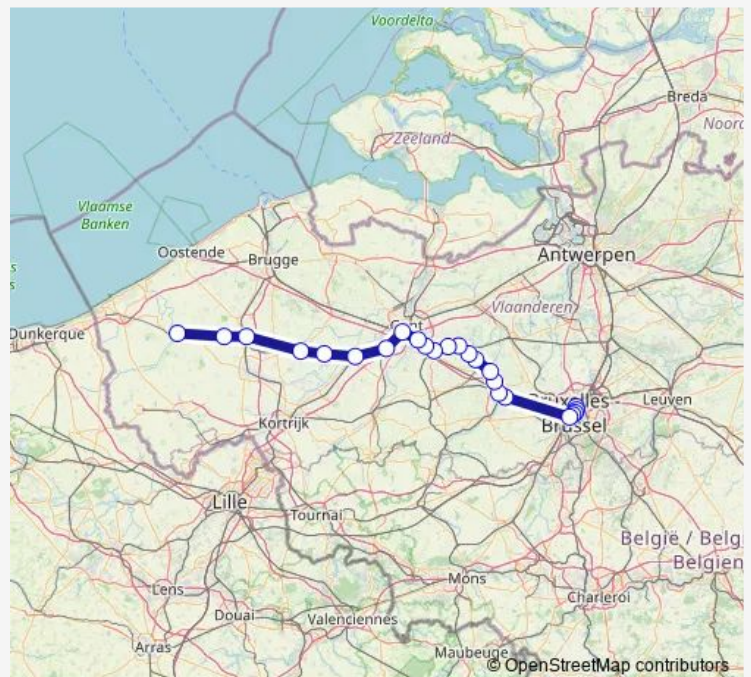

Serskamp

Schellebelle

Wetteren

Kwatrecht

Melle

Merelbeke

Gand-Saint-Pierre

De Pinte

Deinze

Aarsele

Tielt

Route schedule

Bruxelles-Nord — Dixmude

Monday —

Tuesday —

Wednesday —

Thursday —

Friday —

Saturday 05:40

Sunday 05:40

Route info

Direction: Bruxelles-Nord

Stops: 24

Trip Duration: 2 hour 7 min